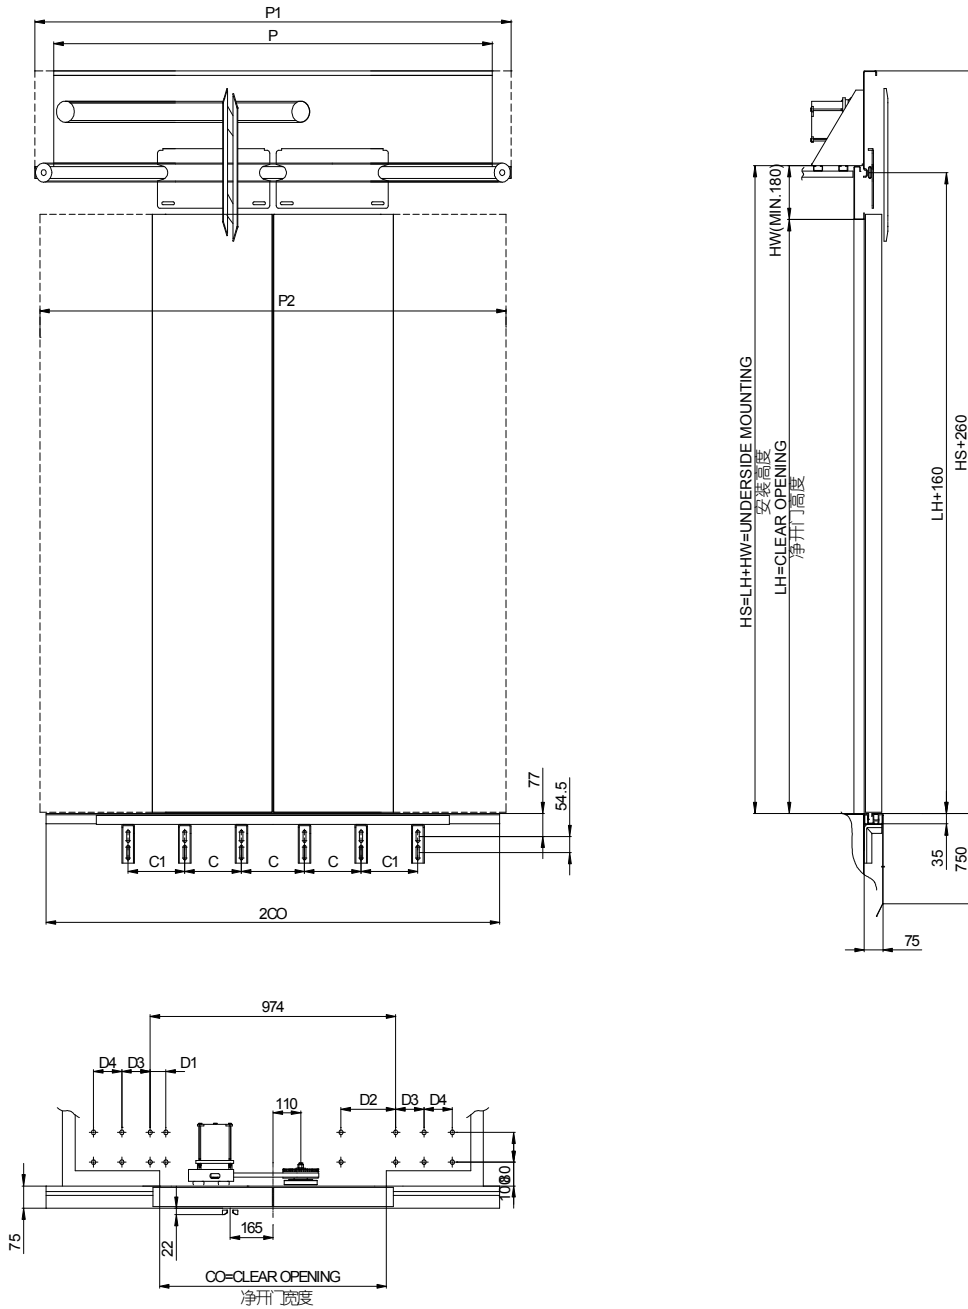

GDB 2CC 轿门 (地坎宽度=75MM)
Car Doors Series GDB 2CC (Sill Width=75MM)

CO	500	550	600	650	700	750	800	850	900	950	1000	1050	1100	1150	1200	1250	1300	1350	1400	1450	1500	1550	1600	1650	1700	1750	1800
C	250	250	250	250	250	250	400	400	400	400	400	400	550	550	550	550	550	550	542	552	562	409	416	423	430	437	
C1	/	/	/	/	/	/	/	/	/	/	/	/	/	/	/	/	/	/	/	/	/	409	416	423	430	437	
D1	/	/	62	62	62	62	62	62	62	62	/	/	/	/	/	/	/	/	/	/	/	/	/	/	/	/	
D2	/	/	217	217	217	217	217	217	217	217	/	/	/	/	/	/	/	/	/	/	/	/	/	/	/	/	
D3	/	/	/	/	/	/	/	/	/	/	225	225	225	225	225	225	225	225	225	225	225	225	225	225	225	225	
D4	/	/	/	/	/	/	/	/	/	/	/	/	163	163	163	163	163	163	/	/	/	/	/	/	/	/	
P	1140	1190	1290	1390	1390	1540	1540	1540	1740	1740	1740	1740	1930	1930	2090	2540	2590	2640	2690	2960	3010	3060	3110	3160	3210	3260	3630
P1	1010	1140	1290	1290	1390	1560	1660	1710	1890	1940	1990	2040	2090	2140	2440	2540	2590	2640	2690	2960	3010	3060	3110	3160	3210	3260	3630
P2	1050	1150	1250	1350	1450	1550	1650	1750	1850	1950	2050	2150	2250	2350	2450	2550	2650	2750	2850	2950	3050	3150	3250	3350	3450	3550	3650