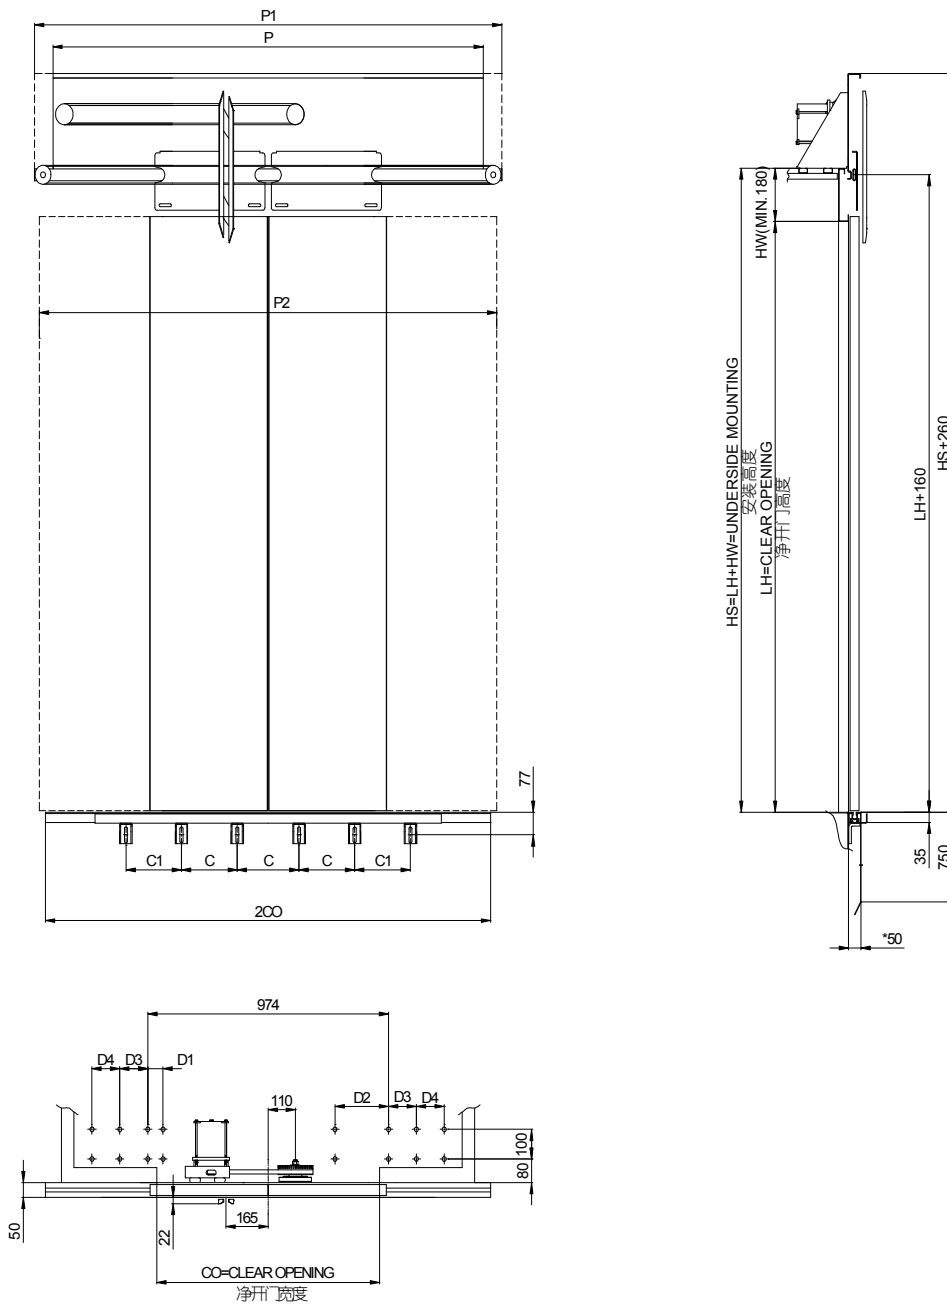

GDB 2CC 轿门 (地坎宽度=50MM)
Car Doors Series GDB 2CC (Sill Width=50MM)

CO	500	550	600	650	700	750	800	850	900	950	1000	1050	1100	1150	1200	1250	1300	1350	1400	1450	1500	1550	1600	1650	1700	1750	1800
C	250	250	250	250	250	250	400	400	400	400	400	400	550	550	550	550	550	550	550	542	552	562	409	416	423	430	437
C1	/	/	/	/	/	/	/	/	/	/	/	/	/	/	/	/	/	/	/	/	/	/	409	416	423	430	437
D1	/	/	62	62	62	62	62	62	62	62	/	/	/	/	/	/	/	/	/	/	/	/	/	/	/	/	/
D2	/	/	217	217	217	217	217	217	217	217	/	/	/	/	/	/	/	/	/	/	/	/	/	/	/	/	/
D3	/	/	/	/	/	/	/	/	/	/	225	225	225	225	225	225	225	225	225	225	225	225	225	225	225	225	225
D4	/	/	/	/	/	/	/	/	/	/	/	/	163	163	163	163	163	163	163	/	/	/	/	/	/	/	/
P	1140	1190	1290	1390	1390	1540	1540	1540	1740	1740	1740	1740	1930	1930	2090	2540	2590	2640	2690	2960	3010	3060	3110	3160	3210	3260	3630
P1	1010	1140	1290	1290	1390	1560	1660	1710	1890	1940	1990	2040	2090	2140	2440	2540	2590	2640	2690	2960	3010	3060	3110	3160	3210	3260	3630
P2	1050	1150	1250	1350	1450	1550	1650	1750	1850	1950	2050	2150	2250	2350	2450	2550	2650	2750	2850	2950	3050	3150	3250	3350	3450	3550	3650