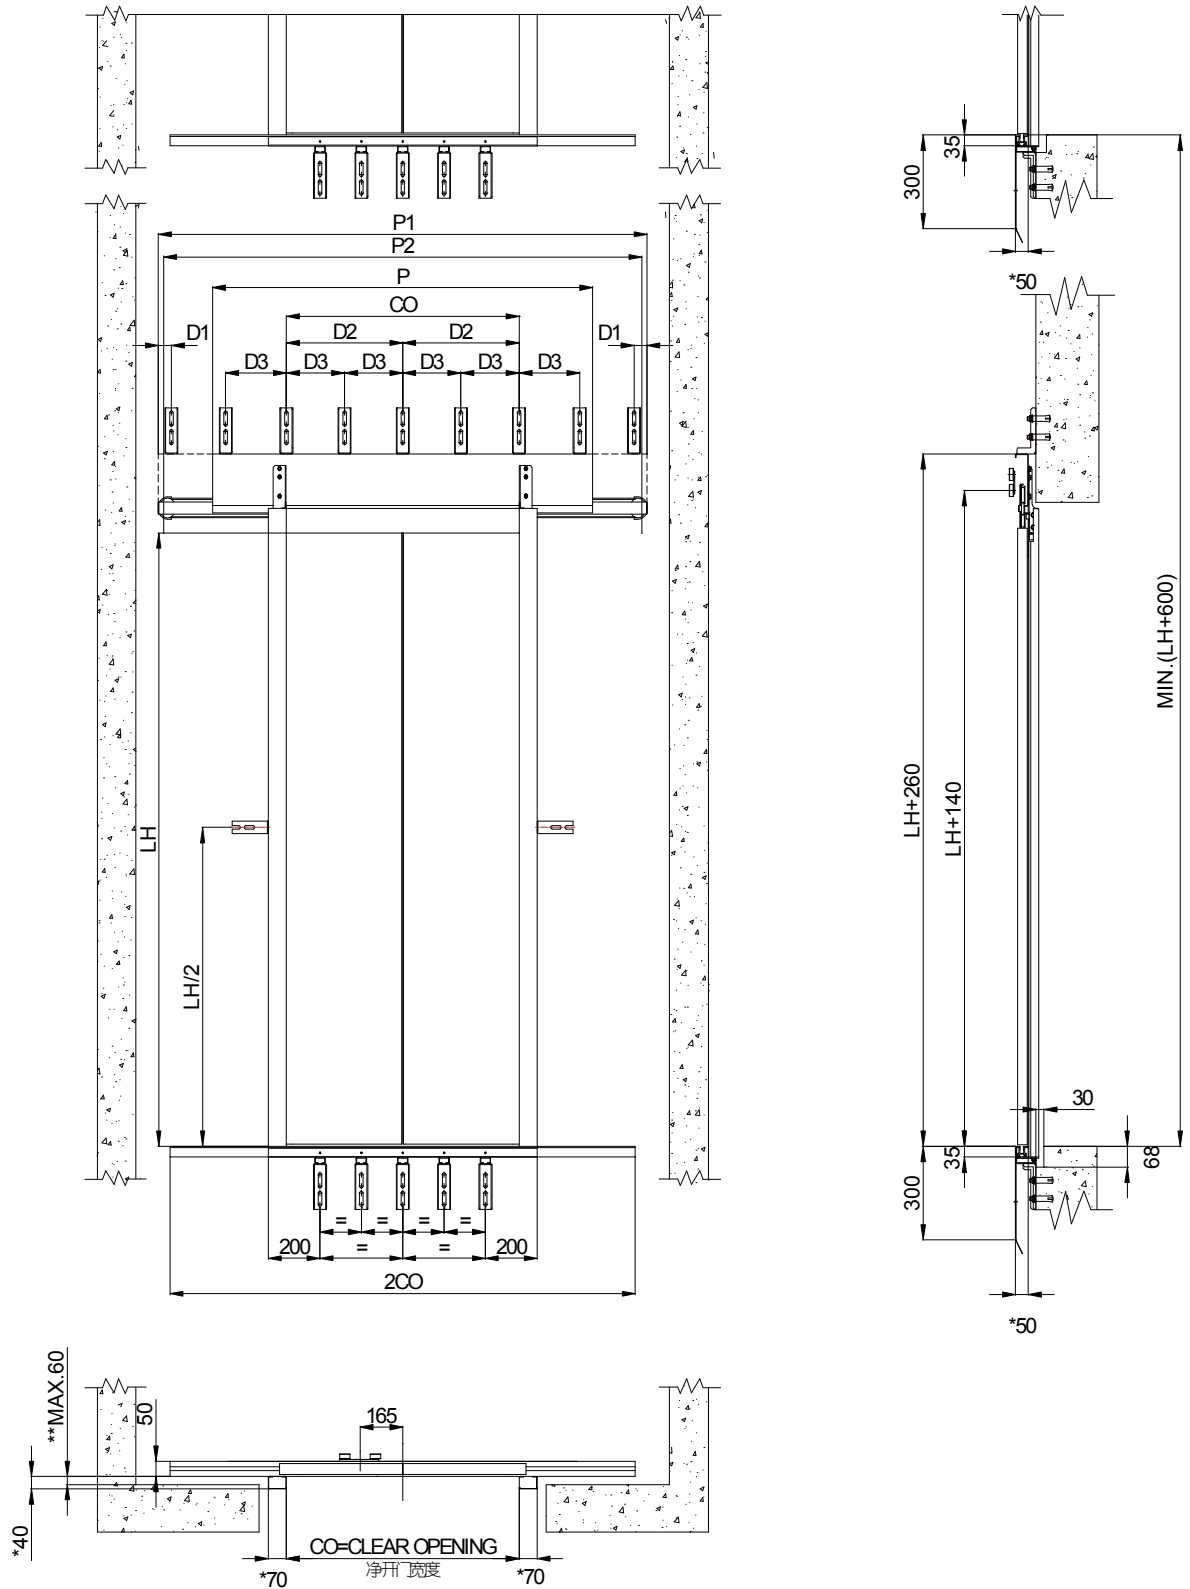

GDB 2LC 层门 (地坎宽度=50MM)
Landing Doors Series GDB 2LC (Sill Width=50MM)

* 尺寸可根据需要改变
DIMENSIONS ARE CHANGEABLE ON REQUEST

CO	500	550	600	650	700	750	800	850	900	950	1000	1050	1100	1150	1200	1250	1300	1350	1400	1450	1500	1550	1600	1650	1700	1750	1800	
P	890	1020	1020	1470	1470	1470	1470	1470	1470	1470	1920	1920	1920	1920	2370	2540	2630	2780	2830	2980	3030	3180	3230	3380	3430	3580	3630	
P1	1140	1190	1290	1340	1460	1610	1660	1710	1890	1940	2080	2130	2230	2380	2490	2540	2630	2780	2830	2980	3030	3180	3230	3380	3430	3580	3630	
P2	1050	1150	1250	1350	1450	1550	1650	1750	1850	1950	2050	2150	2250	2350	2450	2550	2650	2750	2850	2950	3050	3150	3250	3350	3450	3550	3650	
D1	/	/	/	/	/	/	/	/	/	/	/	/	/	/	/	50	50	50	50	50	50	50	50	50	50	50	50	
D2	/	/	/	/	/	/	/	/	/	/	500	525	550	575	600	625	650	675	700	725	750	775	800	825	850	875	900	
D3	/	/	/	/	/	/	/	/	/	/	/	/	/	/	/	/	/	/	/	/	/	/	387.5	400	412.5	425	437.5	450

GDB 2LC 层门 (地坎宽度=50MM)
 Landing Doors Series GDB 2LC (Sill Width=50MM)

** 可通过更换支架调节到更大尺寸
 DIMENSIONS ARE CHANGEABLE BY CHANGE BRACKET

GDB 2LC 层门 (地坎宽度=75MM)
Landing Doors Series GDB 2LC (Sill Width=75MM)

** 可通过更换支架调节到更大尺寸
DIMENSIONS ARE CHANGEABLE BY CHANGE BRACKET