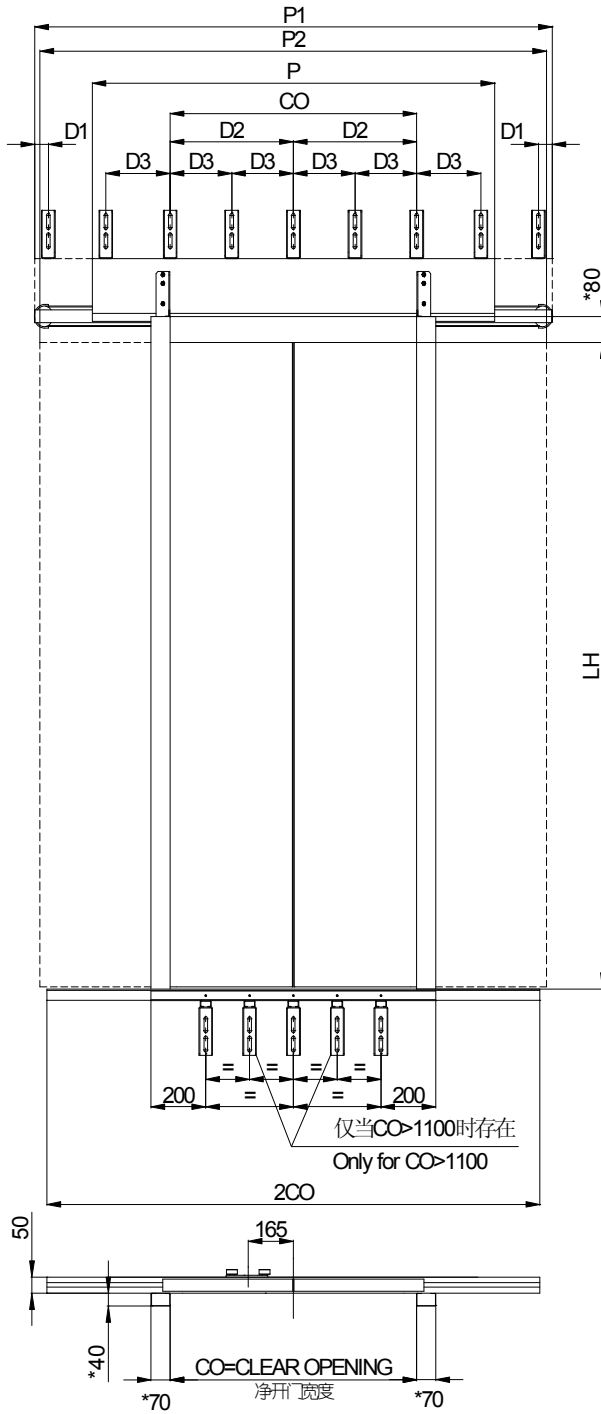

GDB 2LC 层门 (地坎宽度=50MM)
Landing Doors Series GDB 2LC (Sill Width=50MM)

* 尺寸可根据需要改变
DIMENSIONS ARE CHANGEABLE ON REQUEST

CO	500	550	600	650	700	750	800	850	900	950	1000	1050	1100	1150	1200	1250	1300	1350	1400	1450	1500	1550	1600	1650	1700	1750	1800	
P	890	1020	1020	1470	1470	1470	1470	1470	1470	1470	1920	1920	1920	1920	2370	2540	2630	2780	2830	2980	3030	3180	3230	3380	3430	3580	3630	
P1	1140	1190	1290	1340	1460	1610	1660	1710	1890	1940	2080	2130	2230	2380	2490	2540	2630	2780	2830	2980	3030	3180	3230	3380	3430	3580	3630	
P2	1050	1150	1250	1350	1450	1550	1650	1750	1850	1950	2050	2150	2250	2350	2450	2550	2650	2750	2850	2950	3050	3150	3250	3350	3450	3550	3650	
D1	/	/	/	/	/	/	/	/	/	/	/	/	/	/	/	50	50	50	50	50	50	50	50	50	50	50	50	
D2	/	/	/	/	/	/	/	/	/	/	500	525	550	575	600	625	650	675	700	725	750	775	800	825	850	875	900	
D3	/	/	/	/	/	/	/	/	/	/	/	/	/	/	/	/	/	/	/	/	/	/	387.5	400	412.5	425	437.5	450

GDB 2LC 层门 (地坎宽度=50MM)
 Landing Doors Series GDB 2LC (Sill Width=50MM)

** 可通过更换支架调节到更大尺寸
 DIMENSIONS ARE CHANGEABLE BY CHANGE BRACKET

GDB 2LC 层门 (地坎宽度=75MM)
Landing Doors Series GDB 2LC (Sill Width=75MM)

** 可通过更换支架调节到更大尺寸
DIMENSIONS ARE CHANGEABLE BY CHANGE BRACKET