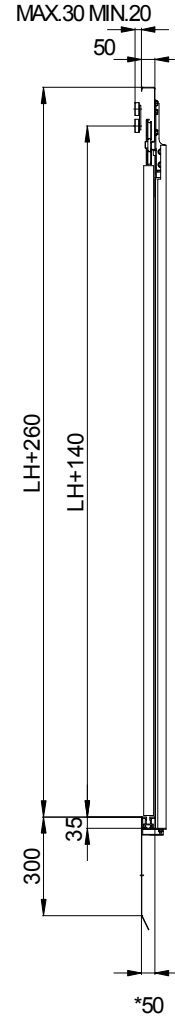

GDB 2LC 层门 (地坎宽度=50MM)
Landing Doors Series GDB 2LC (Sill Width=50MM)

* 尺寸可根据需要改变
DIMENSIONS ARE CHANGEABLE ON REQUEST

CO	500	550	600	650	700	750	800	850	900	950	1000	1050	1100	1150	1200	1250	1300	1350	1400	1450	1500	1550	1600	1650	1700	1750	1800	
P	890	1020	1020	1470	1470	1470	1470	1470	1470	1470	1920	1920	1920	1920	2370	2540	2630	2780	2830	2980	3030	3180	3230	3380	3430	3580	3630	
P1	1140	1190	1290	1340	1460	1610	1660	1710	1890	1940	2080	2130	2230	2380	2490	2540	2630	2780	2830	2980	3030	3180	3230	3380	3430	3580	3630	
P2	1050	1150	1250	1350	1450	1550	1650	1750	1850	1950	2050	2150	2250	2350	2450	2550	2650	2750	2850	2950	3050	3150	3250	3350	3450	3550	3650	
D1	/	/	/	/	/	/	/	/	/	/	/	/	/	/	/	50	50	50	50	50	50	50	50	50	50	50	50	
D2	/	/	/	/	/	/	/	/	/	/	500	525	550	575	600	625	650	675	700	725	750	775	800	825	850	875	900	
D3	/	/	/	/	/	/	/	/	/	/	/	/	/	/	/	/	/	/	/	/	/	/	387.5	400	412.5	425	437.5	450

GDB 2LC 层门 (地坎宽度=50MM)
 Landing Doors Series GDB 2LC (Sill Width=50MM)

** 可通过更换支架调节到更大尺寸
 DIMENSIONS ARE CHANGEABLE BY CHANGE BRACKET

GDB 2LC 层门 (地坎宽度=75MM)
Landing Doors Series GDB 2LC (Sill Width=75MM)

** 可通过更换支架调节到更大尺寸
DIMENSIONS ARE CHANGEABLE BY CHANGE BRACKET