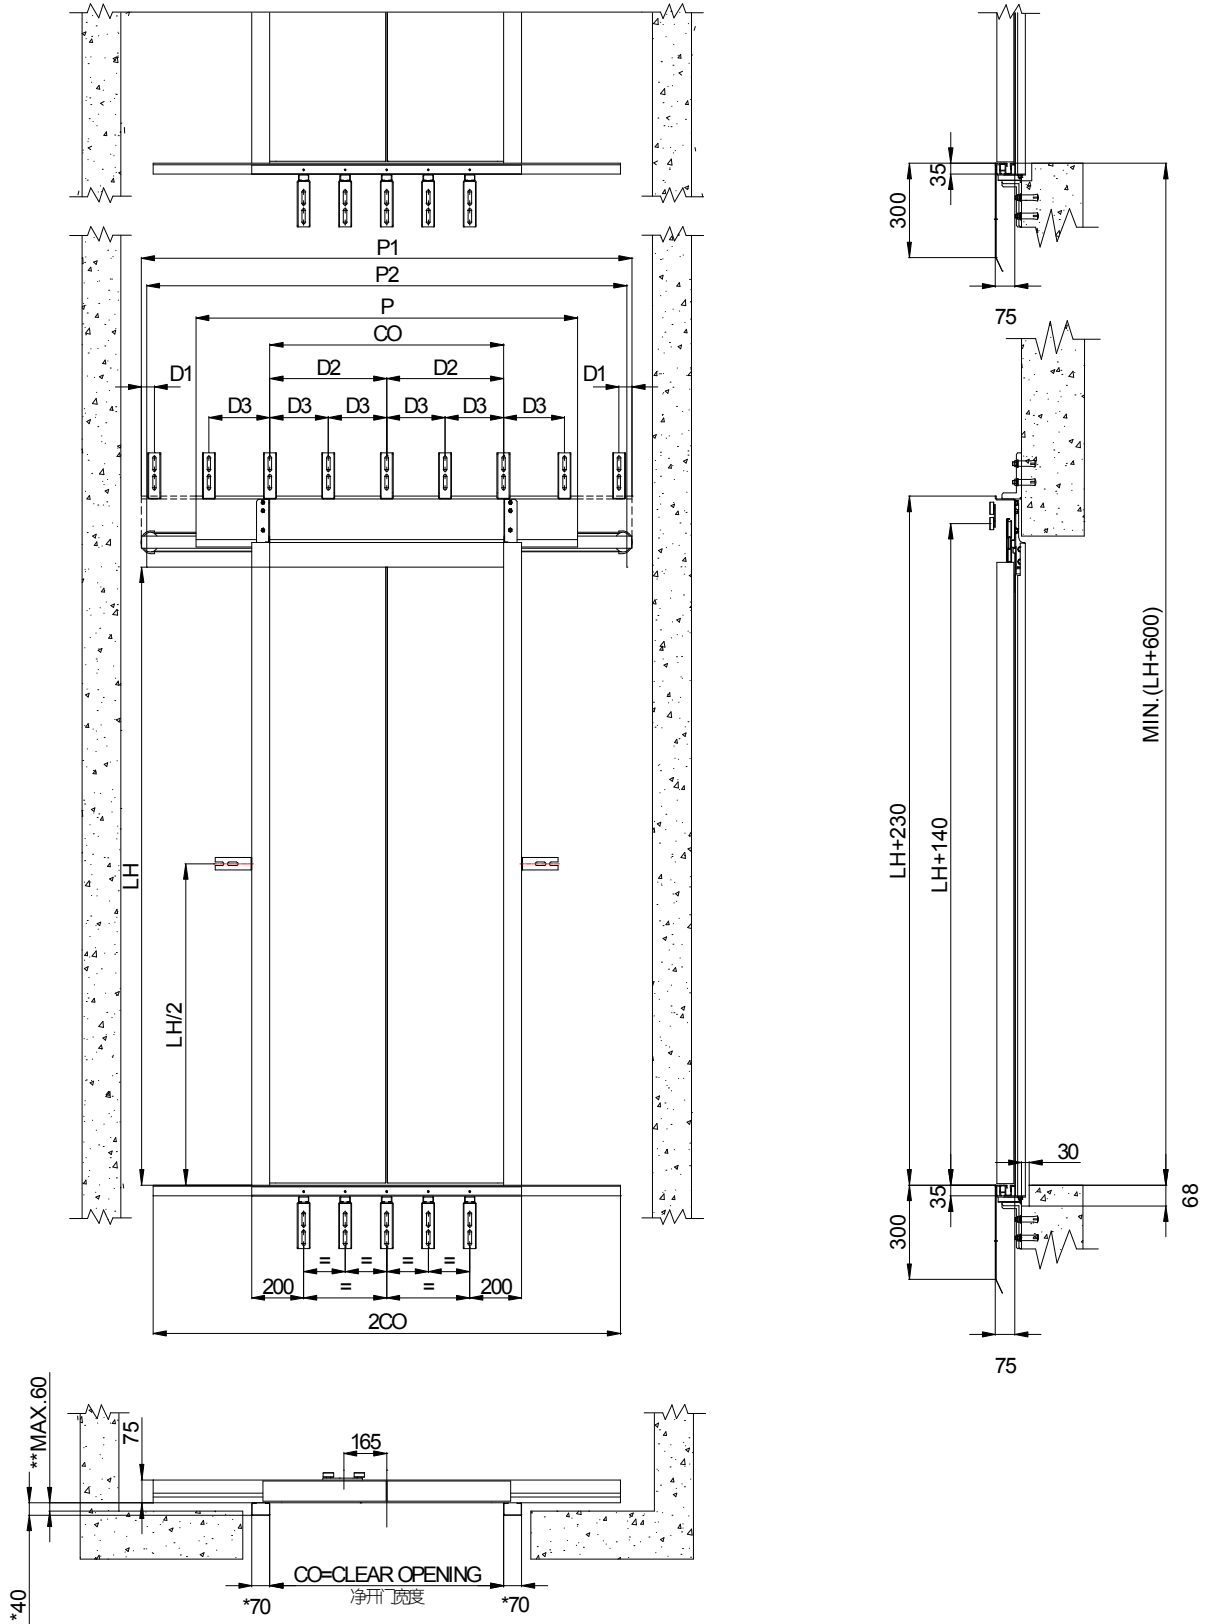

GDB 2LC 层门 (地坎宽度=50MM)
Landing Doors Series GDB 2LC (Sill Width=50MM)

* 尺寸可根据需要改变
DIMENSIONS ARE CHANGEABLE ON REQUEST

CO	500	550	600	650	700	750	800	850	900	950	1000	1050	1100	1150	1200	1250	1300	1350	1400	1450	1500	1550	1600	1650	1700	1750	1800	
P	890	1020	1020	1470	1470	1470	1470	1470	1470	1470	1920	1920	1920	1920	2370	2540	2630	2780	2830	2980	3030	3180	3230	3380	3430	3580	3630	
P1	1140	1190	1290	1340	1460	1610	1660	1710	1890	1940	2080	2130	2230	2380	2490	2540	2630	2780	2830	2980	3030	3180	3230	3380	3430	3580	3630	
P2	1050	1150	1250	1350	1450	1550	1650	1750	1850	1950	2050	2150	2250	2350	2450	2550	2650	2750	2850	2950	3050	3150	3250	3350	3450	3550	3650	
D1	/	/	/	/	/	/	/	/	/	/	/	/	/	/	/	50	50	50	50	50	50	50	50	50	50	50	50	
D2	/	/	/	/	/	/	/	/	/	/	500	525	550	575	600	625	650	675	700	725	750	775	800	825	850	875	900	
D3	/	/	/	/	/	/	/	/	/	/	/	/	/	/	/	/	/	/	/	/	/	/	387.5	400	412.5	425	437.5	450

GDB 2LC 层门 (地坎宽度=50MM)
 Landing Doors Series GDB 2LC (Sill Width=50MM)

** 可通过更换支架调节到更大尺寸
 DIMENSIONS ARE CHANGEABLE BY CHANGE BRACKET

GDB 2LC 层门 (地坎宽度=75MM)
Landing Doors Series GDB 2LC (Sill Width=75MM)

** 可通过更换支架调节到更大尺寸
DIMENSIONS ARE CHANGEABLE BY CHANGE BRACKET