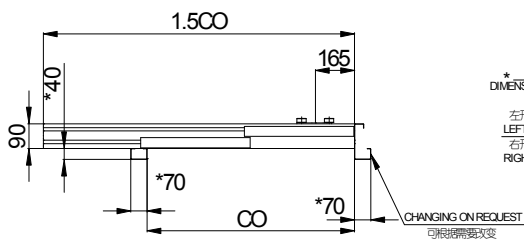

GDB 2LS 层门 (地坎宽度=90MM)  
Landing Doors Series GDB 2LS (Sill Width=90MM)

\* 尺寸可根据需要改变  
DIMENSIONS ARE CHANGEABLE ON REQUEST  
左开门 LEFT HAND 如图所示 AS DRAWN  
右开门 RIGHT HAND 对称制作 SYMMETRICALLY OPPOSITE

越层  
RUNBY

GDB 2LS 层门 (地坎宽度=90MM)  
Landing Doors Series GDB 2LS (Sill Width=90MM)

\*\* 可通过更换支架调节到更大尺寸  
DIMENSIONS ARE CHANGEABLE BY CHANGE BRACKET

GDB 2LS 层门 (地坎宽度=75MM)  
Landing Doors Series GDB 2LS (Sill Width=75MM)

\* 尺寸可根据需求改变  
DIMENSIONS ARE CHANGEABLE ON REQUEST

左开门 如图中所示  
LEFT HAND AS DRAWN  
右开门 对称制作  
RIGHT HAND SYMMETRICALLY OPPOSITE

越层  
RUNBY

CO	500	550	600	650	700	750	800	850	900	950	1000	1050	1100	1150	1200	1250	1300	1350	1400	1450	1500	1550	1600	1650	1700	1750	1800
P	840	840	1000	1000	1000	1000	1000	1000	1450	1450	1450	1450	1450	1900	1950	2020	2120	2170	2320	2370	2470	2520	2620	2670	2770	2820	
P1	875	935	1000	1050	1135	1235	1285	1335	1450	1500	1595	1645	1720	1820	1900	1950	2020	2120	2170	2320	2370	2470	2520	2620	2670	2770	2820
P2	850	925	1000	1075	1150	1225	1300	1375	1450	1525	1600	1675	1750	1825	1900	1975	2050	2125	2200	2275	2350	2425	2500	2575	2650	2725	2800
D1	250	275	300	325	350	375	400	425	450	475	500	525	550	575	600	625	650	675	700	550	550	550	550	550	550	550	600
D2	250	275	300	325	350	375	400	425	450	475	500	525	550	575	600	625	650	675	700	550	550	550	550	550	550	550	600
D3	/	/	/	/	/	/	/	/	/	/	/	/	/	/	/	/	/	/	/	450	450	450	600	600	600	600	600
D4	/	/	/	/	/	/	/	/	/	/	/	225	225	225	225	225	225	225	225	225	225	225	225	225	225	225	225

GDB 2LS 层门 (地坎宽度=75MM)  
Landing Doors Series GDB 2LS (Sill Width=75MM)

\*\* 可通过更换支架调节到更大尺寸  
DIMENSIONS ARE CHANGEABLE BY CHANGE BRACKET