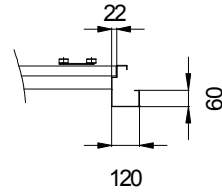

GDB 2LS 层门 (地坎宽度=90MM)  
Landing Doors Series GDB 2LS (Sill Width=90MM)

\* 尺寸可根据需要改变  
DIMENSIONS ARE CHANGEABLE ON REQUEST  
左开门 LEFT HAND 如图所示 AS DRAWN  
右开门 RIGHT HAND 对称制作 SYMMETRICALLY OPPOSITE

越层  
RUNBY

GDB 2LS 层门 (地坎宽度=90MM)  
Landing Doors Series GDB 2LS (Sill Width=90MM)

\*\* 可通过更换支架调节到更大尺寸  
DIMENSIONS ARE CHANGEABLE BY CHANGE BRACKET

GDB 2LS 层门 (地坎宽度=75MM)  
Landing Doors Series GDB 2LS (Sill Width=75MM)

\* 尺寸可根据需求改变  
DIMENSIONS ARE CHANGEABLE ON REQUEST

左开门 如图中所示  
LEFT HAND AS DRAWN  
右开门 对称制作  
RIGHT HAND SYMMETRICALLY OPPOSITE

越层  
RUNBY

CO	500	550	600	650	700	750	800	850	900	950	1000	1050	1100	1150	1200	1250	1300	1350	1400	1450	1500	1550	1600	1650	1700	1750	1800
P	840	840	1000	1000	1000	1000	1000	1000	1450	1450	1450	1450	1450	1900	1950	2020	2120	2170	2320	2370	2470	2520	2620	2670	2770	2820	
P1	875	935	1000	1050	1135	1235	1285	1335	1450	1500	1595	1645	1720	1820	1900	1950	2020	2120	2170	2320	2370	2470	2520	2620	2670	2770	2820
P2	850	925	1000	1075	1150	1225	1300	1375	1450	1525	1600	1675	1750	1825	1900	1975	2050	2125	2200	2275	2350	2425	2500	2575	2650	2725	2800
D1	250	275	300	325	350	375	400	425	450	475	500	525	550	575	600	625	650	675	700	550	550	550	550	550	550	550	600
D2	250	275	300	325	350	375	400	425	450	475	500	525	550	575	600	625	650	675	700	550	550	550	550	550	550	550	600
D3	/	/	/	/	/	/	/	/	/	/	/	/	/	/	/	/	/	/	/	450	450	450	600	600	600	600	600
D4	/	/	/	/	/	/	/	/	/	/	/	225	225	225	225	225	225	225	225	225	225	225	225	225	225	225	225

GDB 2LS 层门 (地坎宽度=75MM)  
Landing Doors Series GDB 2LS (Sill Width=75MM)

\*\* 可通过更换支架调节到更大尺寸  
DIMENSIONS ARE CHANGEABLE BY CHANGE BRACKET