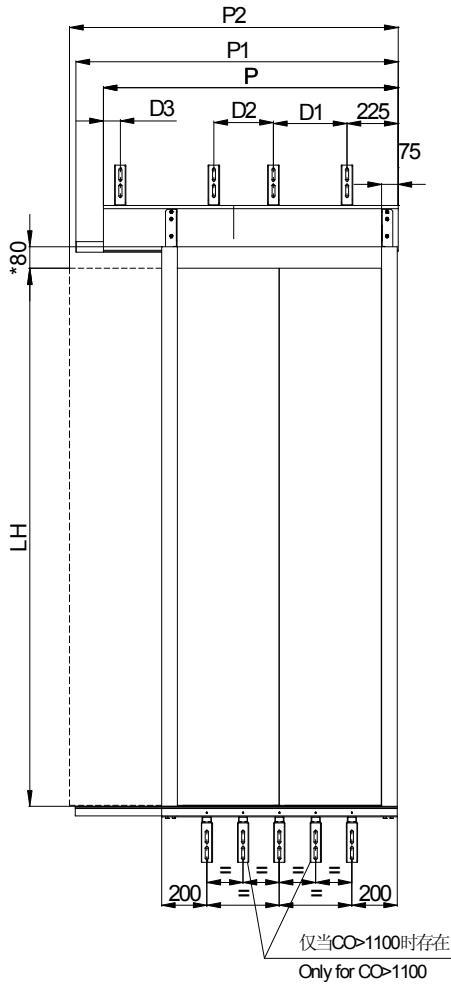

GDB 2LS 层门 (地坎宽度=90MM)  
Landing Doors Series GDB 2LS (Sill Width=90MM)

\* 尺寸可根据需要改变  
DIMENSIONS ARE CHANGEABLE ON REQUEST  
左开门 LEFT HAND 如图所示 AS DRAWN  
右开门 RIGHT HAND 对称制作 SYMMETRICALLY OPPOSITE

越层  
RUNBY

GDB 2LS 层门 (地坎宽度=90MM)  
Landing Doors Series GDB 2LS (Sill Width=90MM)

\*\* 可通过更换支架调节到更大尺寸  
DIMENSIONS ARE CHANGEABLE BY CHANGE BRACKET

GDB 2LS 层门 (地坎宽度=75MM)  
Landing Doors Series GDB 2LS (Sill Width=75MM)

\* 尺寸可根据需求改变  
DIMENSIONS ARE CHANGEABLE ON REQUEST

左开门 如图中所示  
LEFT HAND AS DRAWN  
右开门 对称制作  
RIGHT HAND SYMMETRICALLY OPPOSITE

越层  
RUNBY

CO	500	550	600	650	700	750	800	850	900	950	1000	1050	1100	1150	1200	1250	1300	1350	1400	1450	1500	1550	1600	1650	1700	1750	1800
P	840	840	1000	1000	1000	1000	1000	1000	1450	1450	1450	1450	1450	1900	1950	2020	2120	2170	2320	2370	2470	2520	2620	2670	2770	2820	
P1	875	935	1000	1050	1135	1235	1285	1335	1450	1500	1595	1645	1720	1820	1900	1950	2020	2120	2170	2320	2370	2470	2520	2620	2670	2770	2820
P2	850	925	1000	1075	1150	1225	1300	1375	1450	1525	1600	1675	1750	1825	1900	1975	2050	2125	2200	2275	2350	2425	2500	2575	2650	2725	2800
D1	250	275	300	325	350	375	400	425	450	475	500	525	550	575	600	625	650	675	700	550	550	550	550	550	550	550	600
D2	250	275	300	325	350	375	400	425	450	475	500	525	550	575	600	625	650	675	700	550	550	550	550	550	550	550	600
D3	/	/	/	/	/	/	/	/	/	/	/	/	/	/	/	/	/	/	/	450	450	450	600	600	600	600	600
D4	/	/	/	/	/	/	/	/	/	/	/	225	225	225	225	225	225	225	225	225	225	225	225	225	225	225	225

GDB 2LS 层门 (地坎宽度=75MM)  
Landing Doors Series GDB 2LS (Sill Width=75MM)

\*\* 可通过更换支架调节到更大尺寸  
DIMENSIONS ARE CHANGEABLE BY CHANGE BRACKET