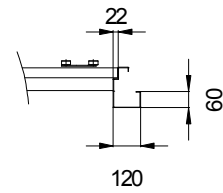

GDB 2LS 层门 (地坎宽度=90MM)  
Landing Doors Series GDB 2LS (Sill Width=90MM)

\* 尺寸可根据需要改变  
DIMENSIONS ARE CHANGEABLE ON REQUEST  
左开门 LEFT HAND 如图所示 AS DRAWN  
右开门 RIGHT HAND 对称制作 SYMMETRICALLY OPPOSITE

越层  
RUNBY

GDB 2LS 层门 (地坎宽度=90MM)  
Landing Doors Series GDB 2LS (Sill Width=90MM)

\*\* 可通过更换支架调节到更大尺寸  
DIMENSIONS ARE CHANGEABLE BY CHANGE BRACKET

GDB 2LS 层门 (地坎宽度=75MM)  
Landing Doors Series GDB 2LS (Sill Width=75MM)

\* 尺寸可根据需求改变  
DIMENSIONS ARE CHANGEABLE ON REQUEST

左开门 如图中所示  
LEFT HAND AS DRAWN  
右开门 对称制作  
RIGHT HAND SYMMETRICALLY OPPOSITE

越层  
RUNBY

CO	500	550	600	650	700	750	800	850	900	950	1000	1050	1100	1150	1200	1250	1300	1350	1400	1450	1500	1550	1600	1650	1700	1750	1800
P	840	840	1000	1000	1000	1000	1000	1000	1450	1450	1450	1450	1450	1900	1950	2020	2120	2170	2320	2370	2470	2520	2620	2670	2770	2820	
P1	875	935	1000	1050	1135	1235	1285	1335	1450	1500	1595	1645	1720	1820	1900	1950	2020	2120	2170	2320	2370	2470	2520	2620	2670	2770	2820
P2	850	925	1000	1075	1150	1225	1300	1375	1450	1525	1600	1675	1750	1825	1900	1975	2050	2125	2200	2275	2350	2425	2500	2575	2650	2725	2800
D1	250	275	300	325	350	375	400	425	450	475	500	525	550	575	600	625	650	675	700	550	550	550	550	550	550	550	600
D2	250	275	300	325	350	375	400	425	450	475	500	525	550	575	600	625	650	675	700	550	550	550	550	550	550	550	600
D3	/	/	/	/	/	/	/	/	/	/	/	/	/	/	/	/	/	/	/	450	450	450	600	600	600	600	600
D4	/	/	/	/	/	/	/	/	/	/	/	225	225	225	225	225	225	225	225	225	225	225	225	225	225	225	225

GDB 2LS 层门 (地坎宽度=75MM)  
Landing Doors Series GDB 2LS (Sill Width=75MM)

\*\* 可通过更换支架调节到更大尺寸  
DIMENSIONS ARE CHANGEABLE BY CHANGE BRACKET