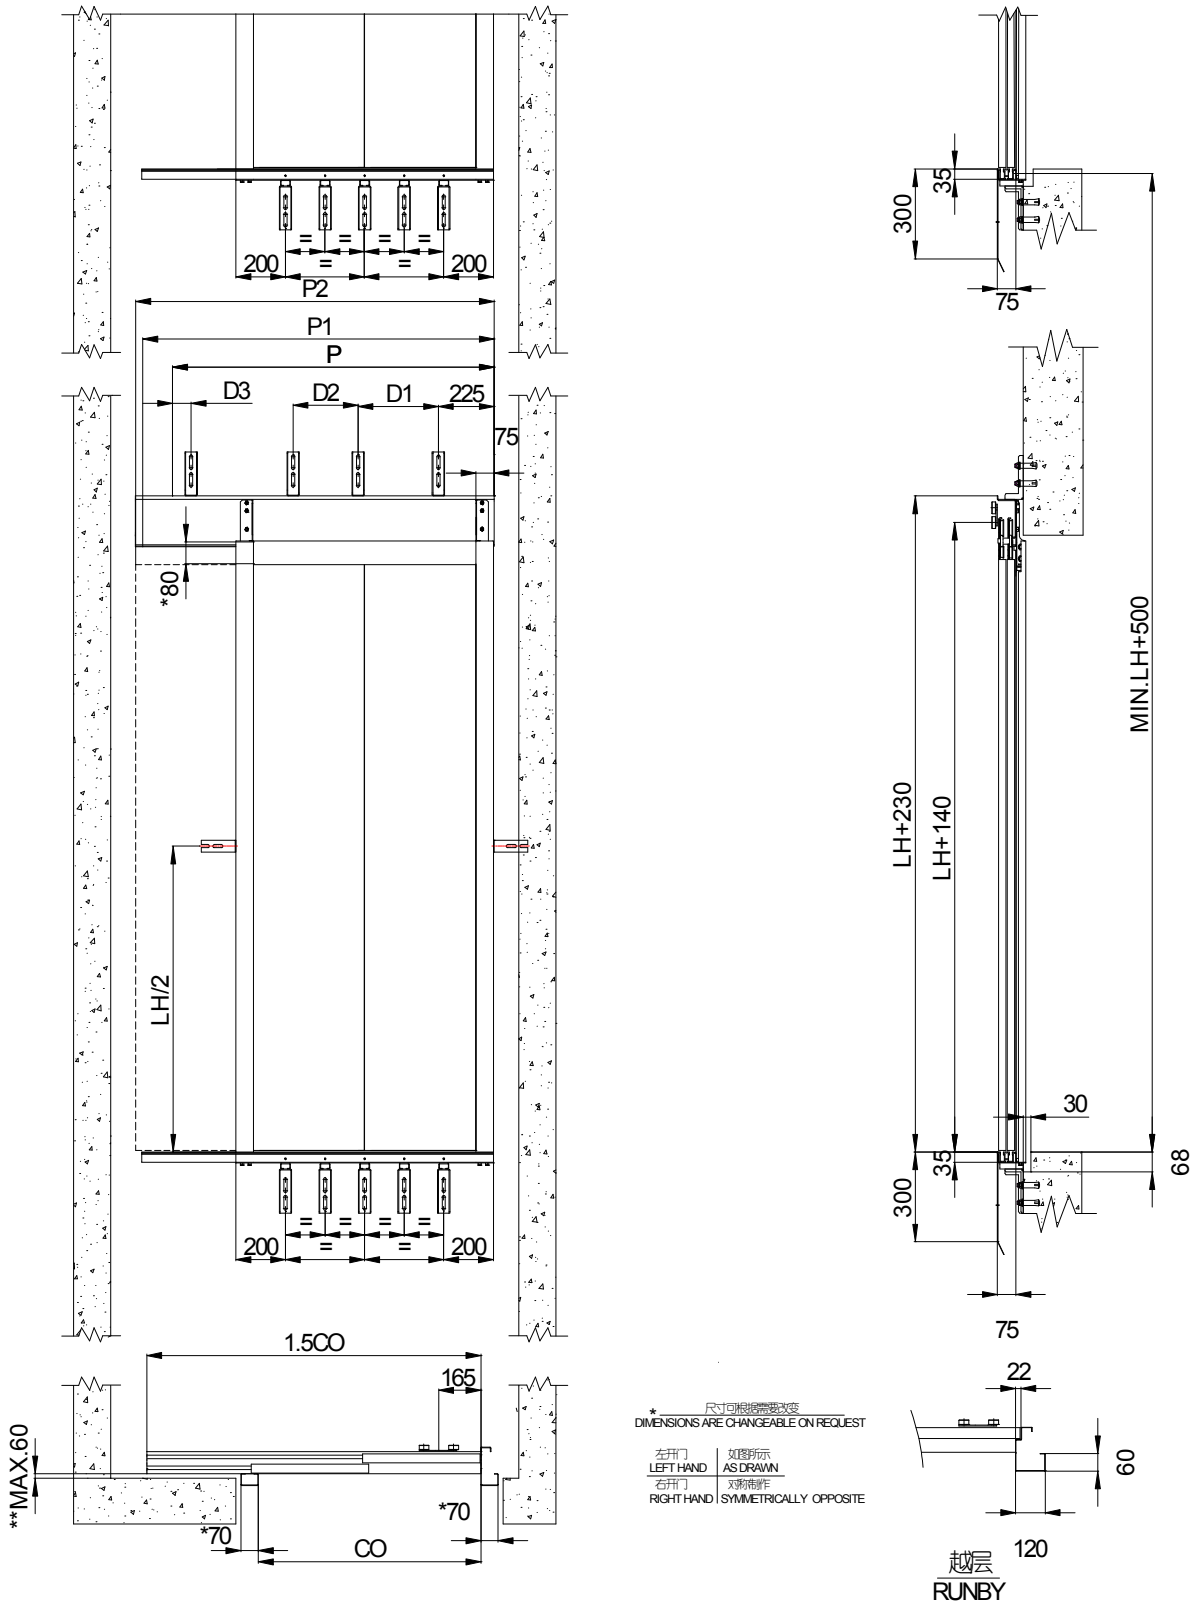

GDB 2LS 层门 (地坎宽度=90MM)  
Landing Doors Series GDB 2LS (Sill Width=90MM)

\* 尺寸可根据需要改变  
DIMENSIONS ARE CHANGEABLE ON REQUEST  
左开门 LEFT HAND 如图所示 AS DRAWN  
右开门 RIGHT HAND 对称制作 SYMMETRICALLY OPPOSITE

越层  
RUNBY

GDB 2LS 层门 (地坎宽度=90MM)  
Landing Doors Series GDB 2LS (Sill Width=90MM)

\*\* 可通过更换支架调节到更大尺寸  
DIMENSIONS ARE CHANGEABLE BY CHANGE BRACKET

GDB 2LS 层门 (地坎宽度=75MM)  
Landing Doors Series GDB 2LS (Sill Width=75MM)

\* 尺寸可根据需求改变  
DIMENSIONS ARE CHANGEABLE ON REQUEST

左开门 如图中所示  
LEFT HAND AS DRAWN  
右开门 对称制作  
RIGHT HAND SYMMETRICALLY OPPOSITE

越层  
RUNBY

CO	500	550	600	650	700	750	800	850	900	950	1000	1050	1100	1150	1200	1250	1300	1350	1400	1450	1500	1550	1600	1650	1700	1750	1800
P	840	840	1000	1000	1000	1000	1000	1000	1450	1450	1450	1450	1450	1900	1950	2020	2120	2170	2320	2370	2470	2520	2620	2670	2770	2820	
P1	875	935	1000	1050	1135	1235	1285	1335	1450	1500	1595	1645	1720	1820	1900	1950	2020	2120	2170	2320	2370	2470	2520	2620	2670	2770	2820
P2	850	925	1000	1075	1150	1225	1300	1375	1450	1525	1600	1675	1750	1825	1900	1975	2050	2125	2200	2275	2350	2425	2500	2575	2650	2725	2800
D1	250	275	300	325	350	375	400	425	450	475	500	525	550	575	600	625	650	675	700	550	550	550	550	550	550	550	600
D2	250	275	300	325	350	375	400	425	450	475	500	525	550	575	600	625	650	675	700	550	550	550	550	550	550	550	600
D3	/	/	/	/	/	/	/	/	/	/	/	/	/	/	/	/	/	/	/	450	450	450	600	600	600	600	600
D4	/	/	/	/	/	/	/	/	/	/	/	225	225	225	225	225	225	225	225	225	225	225	225	225	225	225	225

GDB 2LS 层门 (地坎宽度=75MM)  
Landing Doors Series GDB 2LS (Sill Width=75MM)

\*\* 可通过更换支架调节到更大尺寸  
DIMENSIONS ARE CHANGEABLE BY CHANGE BRACKET