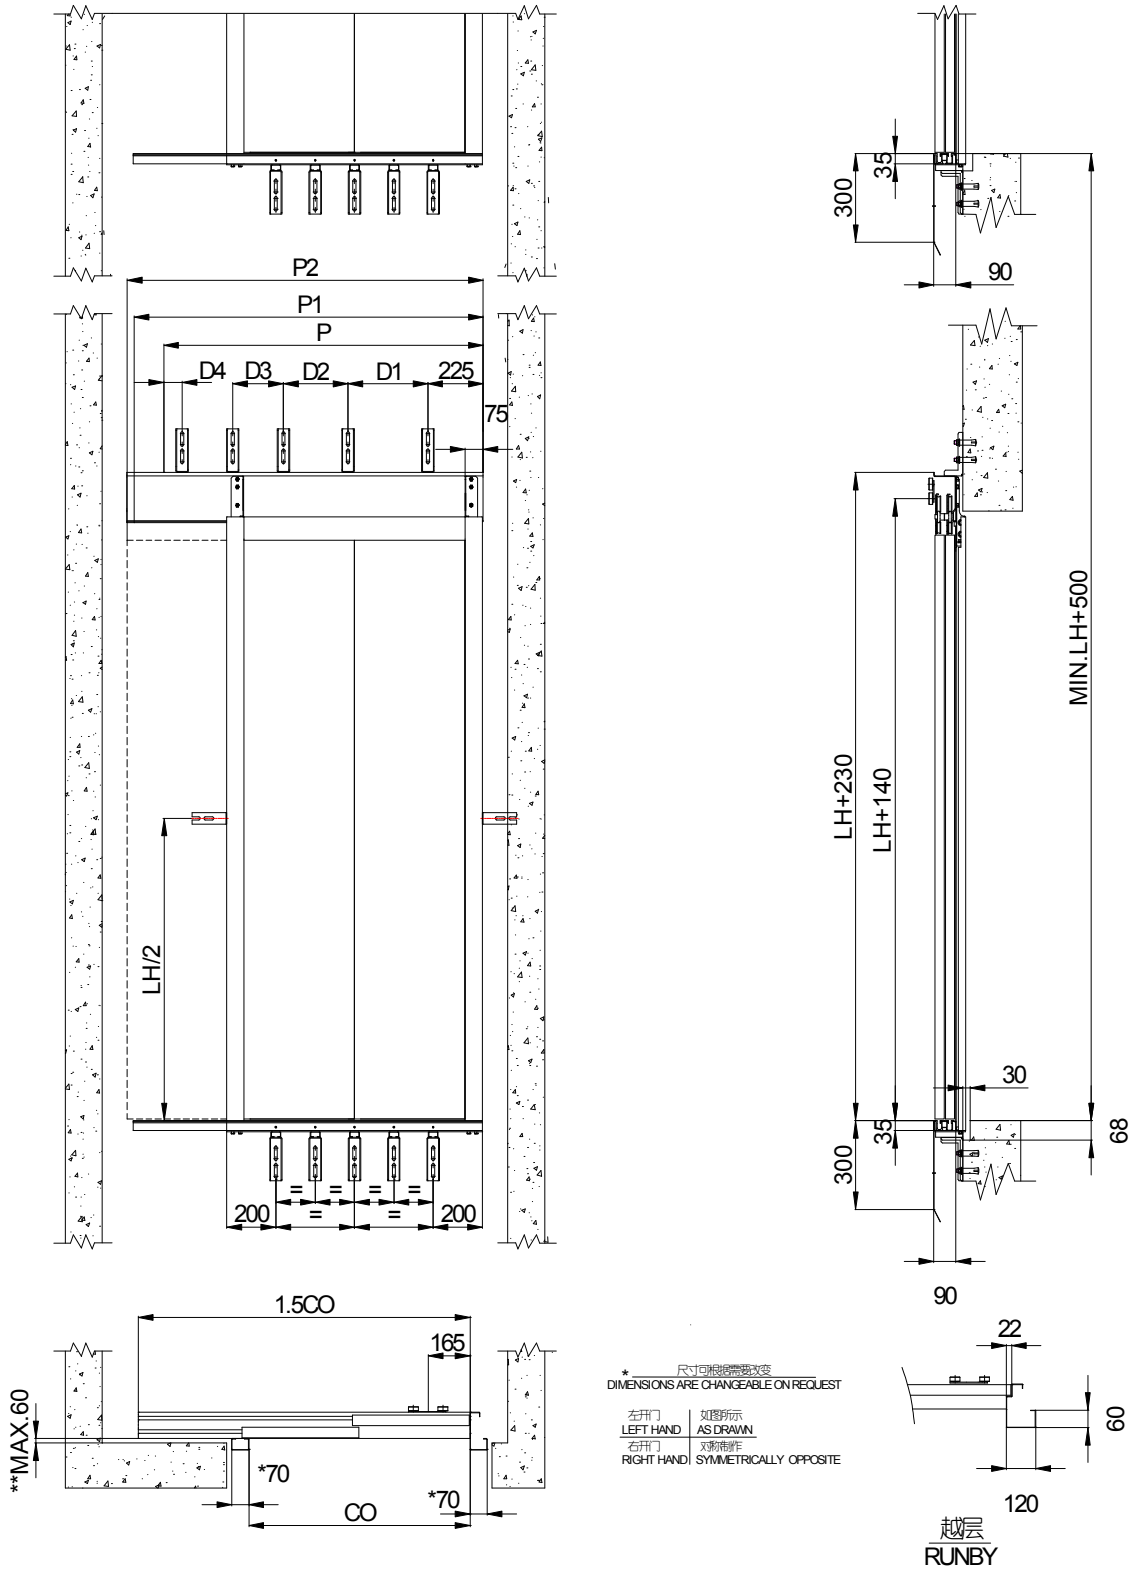

GDB 2LS 层门 (地坎宽度=90MM)  
Landing Doors Series GDB 2LS (Sill Width=90MM)

\* 尺寸可根据需要改变  
DIMENSIONS ARE CHANGEABLE ON REQUEST  
左开门 LEFT HAND 如图所示 AS DRAWN  
右开门 RIGHT HAND 对称制作 SYMMETRICALLY OPPOSITE

越层  
RUNBY

GDB 2LS 层门 (地坎宽度=90MM)  
Landing Doors Series GDB 2LS (Sill Width=90MM)

\*\* 可通过更换支架调节到更大尺寸  
DIMENSIONS ARE CHANGEABLE BY CHANGE BRACKET

GDB 2LS 层门 (地坎宽度=75MM)  
Landing Doors Series GDB 2LS (Sill Width=75MM)

\* 尺寸可根据需求改变  
DIMENSIONS ARE CHANGEABLE ON REQUEST

左开门 如图中所示  
LEFT HAND AS DRAWN  
右开门 对称制作  
RIGHT HAND SYMMETRICALLY OPPOSITE

越层  
RUNBY

CO	500	550	600	650	700	750	800	850	900	950	1000	1050	1100	1150	1200	1250	1300	1350	1400	1450	1500	1550	1600	1650	1700	1750	1800
P	840	840	1000	1000	1000	1000	1000	1000	1450	1450	1450	1450	1450	1900	1950	2020	2120	2170	2320	2370	2470	2520	2620	2670	2770	2820	
P1	875	935	1000	1050	1135	1235	1285	1335	1450	1500	1595	1645	1720	1820	1900	1950	2020	2120	2170	2320	2370	2470	2520	2620	2670	2770	2820
P2	850	925	1000	1075	1150	1225	1300	1375	1450	1525	1600	1675	1750	1825	1900	1975	2050	2125	2200	2275	2350	2425	2500	2575	2650	2725	2800
D1	250	275	300	325	350	375	400	425	450	475	500	525	550	575	600	625	650	675	700	550	550	550	550	550	550	550	600
D2	250	275	300	325	350	375	400	425	450	475	500	525	550	575	600	625	650	675	700	550	550	550	550	550	550	550	600
D3	/	/	/	/	/	/	/	/	/	/	/	/	/	/	/	/	/	/	/	450	450	450	600	600	600	600	600
D4	/	/	/	/	/	/	/	/	/	/	/	225	225	225	225	225	225	225	225	225	225	225	225	225	225	225	225

GDB 2LS 层门 (地坎宽度=75MM)  
Landing Doors Series GDB 2LS (Sill Width=75MM)

\*\* 可通过更换支架调节到更大尺寸  
DIMENSIONS ARE CHANGEABLE BY CHANGE BRACKET