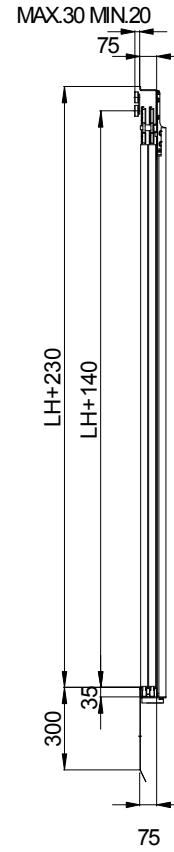

GDB 2LS 层门 (地坎宽度=90MM)  
Landing Doors Series GDB 2LS (Sill Width=90MM)

\* 尺寸可根据需要改变  
DIMENSIONS ARE CHANGEABLE ON REQUEST  
左开门 LEFT HAND 如图所示 AS DRAWN  
右开门 RIGHT HAND 对称制作 SYMMETRICALLY OPPOSITE

越层  
RUNBY

GDB 2LS 层门 (地坎宽度=90MM)  
Landing Doors Series GDB 2LS (Sill Width=90MM)

\*\* 可通过更换支架调节到更大尺寸  
DIMENSIONS ARE CHANGEABLE BY CHANGE BRACKET

GDB 2LS 层门 (地坎宽度=75MM)  
Landing Doors Series GDB 2LS (Sill Width=75MM)

\* 尺寸可根据需求改变  
DIMENSIONS ARE CHANGEABLE ON REQUEST

左开门 如图中所示  
LEFT HAND AS DRAWN  
右开门 对称制作  
RIGHT HAND SYMMETRICALLY OPPOSITE

越层  
RUNBY

CO	500	550	600	650	700	750	800	850	900	950	1000	1050	1100	1150	1200	1250	1300	1350	1400	1450	1500	1550	1600	1650	1700	1750	1800
P	840	840	1000	1000	1000	1000	1000	1000	1450	1450	1450	1450	1450	1900	1950	2020	2120	2170	2320	2370	2470	2520	2620	2670	2770	2820	
P1	875	935	1000	1050	1135	1235	1285	1335	1450	1500	1595	1645	1720	1820	1900	1950	2020	2120	2170	2320	2370	2470	2520	2620	2670	2770	2820
P2	850	925	1000	1075	1150	1225	1300	1375	1450	1525	1600	1675	1750	1825	1900	1975	2050	2125	2200	2275	2350	2425	2500	2575	2650	2725	2800
D1	250	275	300	325	350	375	400	425	450	475	500	525	550	575	600	625	650	675	700	550	550	550	550	550	550	550	600
D2	250	275	300	325	350	375	400	425	450	475	500	525	550	575	600	625	650	675	700	550	550	550	550	550	550	550	600
D3	/	/	/	/	/	/	/	/	/	/	/	/	/	/	/	/	/	/	/	450	450	450	600	600	600	600	600
D4	/	/	/	/	/	/	/	/	/	/	/	225	225	225	225	225	225	225	225	225	225	225	225	225	225	225	225