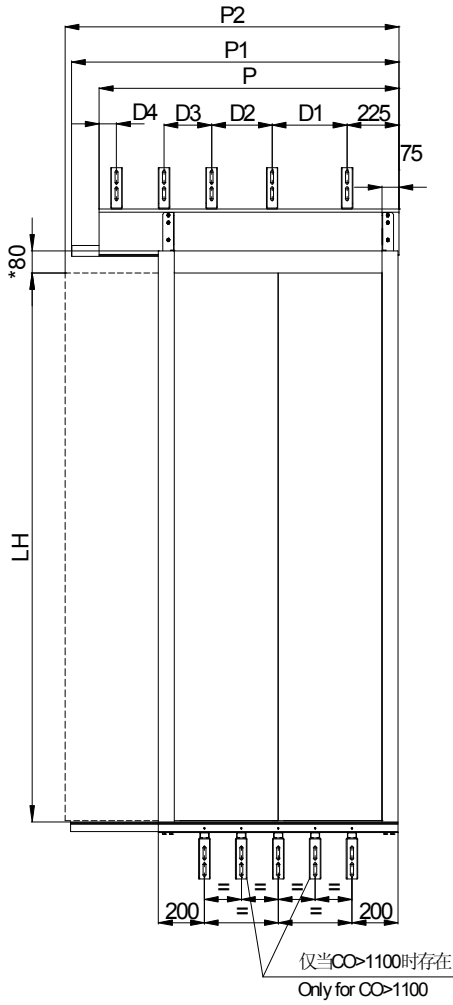

GDB 2LS 层门 (地坎宽度=90MM)  
Landing Doors Series GDB 2LS (Sill Width=90MM)

\* 尺寸可根据需要改变  
DIMENSIONS ARE CHANGEABLE ON REQUEST  
左开门 LEFT HAND 如图所示 AS DRAWN  
右开门 RIGHT HAND 对称制作 SYMMETRICALLY OPPOSITE

越层  
RUNBY

GDB 2LS 层门 (地坎宽度=90MM)  
Landing Doors Series GDB 2LS (Sill Width=90MM)

\*\* 可通过更换支架调节到更大尺寸  
DIMENSIONS ARE CHANGEABLE BY CHANGE BRACKET

GDB 2LS 层门 (地坎宽度=75MM)  
Landing Doors Series GDB 2LS (Sill Width=75MM)

\* 尺寸可根据需求改变  
DIMENSIONS ARE CHANGEABLE ON REQUEST

左开门 如图中所示  
LEFT HAND AS DRAWN  
右开门 对称制作  
RIGHT HAND SYMMETRICALLY OPPOSITE

越层  
RUNBY

CO	500	550	600	650	700	750	800	850	900	950	1000	1050	1100	1150	1200	1250	1300	1350	1400	1450	1500	1550	1600	1650	1700	1750	1800
P	840	840	1000	1000	1000	1000	1000	1000	1450	1450	1450	1450	1450	1900	1950	2020	2120	2170	2320	2370	2470	2520	2620	2670	2770	2820	
P1	875	935	1000	1050	1135	1235	1285	1335	1450	1500	1595	1645	1720	1820	1900	1950	2020	2120	2170	2320	2370	2470	2520	2620	2670	2770	2820
P2	850	925	1000	1075	1150	1225	1300	1375	1450	1525	1600	1675	1750	1825	1900	1975	2050	2125	2200	2275	2350	2425	2500	2575	2650	2725	2800
D1	250	275	300	325	350	375	400	425	450	475	500	525	550	575	600	625	650	675	700	550	550	550	550	550	550	550	600
D2	250	275	300	325	350	375	400	425	450	475	500	525	550	575	600	625	650	675	700	550	550	550	550	550	550	550	600
D3	/	/	/	/	/	/	/	/	/	/	/	/	/	/	/	/	/	/	/	450	450	450	600	600	600	600	600
D4	/	/	/	/	/	/	/	/	/	/	/	225	225	225	225	225	225	225	225	225	225	225	225	225	225	225	225

GDB 2LS 层门 (地坎宽度=75MM)  
Landing Doors Series GDB 2LS (Sill Width=75MM)

\*\* 可通过更换支架调节到更大尺寸  
DIMENSIONS ARE CHANGEABLE BY CHANGE BRACKET