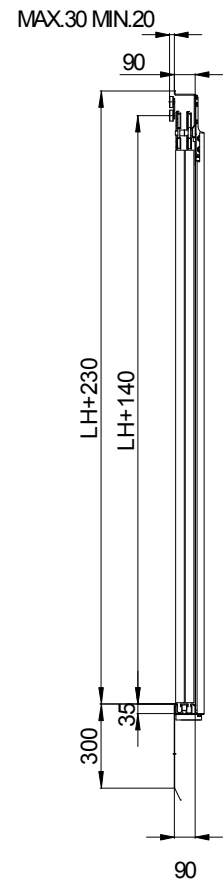

GDB 2LS 层门 (地坎宽度=90MM)  
Landing Doors Series GDB 2LS (Sill Width=90MM)

\* 尺寸可根据需要改变  
DIMENSIONS ARE CHANGEABLE ON REQUEST  
左开门 LEFT HAND 如图所示 AS DRAWN  
右开门 RIGHT HAND 对称制作 SYMMETRICALLY OPPOSITE

越层  
RUNBY

GDB 2LS 层门 (地坎宽度=90MM)  
Landing Doors Series GDB 2LS (Sill Width=90MM)

\*\* 可通过更换支架调节到更大尺寸  
DIMENSIONS ARE CHANGEABLE BY CHANGE BRACKET

GDB 2LS 层门 (地坎宽度=75MM)  
Landing Doors Series GDB 2LS (Sill Width=75MM)

\* 尺寸可根据需求改变  
DIMENSIONS ARE CHANGEABLE ON REQUEST

左开门 如图中所示  
LEFT HAND AS DRAWN  
右开门 对称制作  
RIGHT HAND SYMMETRICALLY OPPOSITE

越层  
RUNBY

CO	500	550	600	650	700	750	800	850	900	950	1000	1050	1100	1150	1200	1250	1300	1350	1400	1450	1500	1550	1600	1650	1700	1750	1800
P	840	840	1000	1000	1000	1000	1000	1000	1450	1450	1450	1450	1450	1900	1950	2020	2120	2170	2320	2370	2470	2520	2620	2670	2770	2820	
P1	875	935	1000	1050	1135	1235	1285	1335	1450	1500	1595	1645	1720	1820	1900	1950	2020	2120	2170	2320	2370	2470	2520	2620	2670	2770	2820
P2	850	925	1000	1075	1150	1225	1300	1375	1450	1525	1600	1675	1750	1825	1900	1975	2050	2125	2200	2275	2350	2425	2500	2575	2650	2725	2800
D1	250	275	300	325	350	375	400	425	450	475	500	525	550	575	600	625	650	675	700	550	550	550	550	550	550	550	600
D2	250	275	300	325	350	375	400	425	450	475	500	525	550	575	600	625	650	675	700	550	550	550	550	550	550	550	600
D3	/	/	/	/	/	/	/	/	/	/	/	/	/	/	/	/	/	/	/	450	450	450	600	600	600	600	600
D4	/	/	/	/	/	/	/	/	/	/	/	225	225	225	225	225	225	225	225	225	225	225	225	225	225	225	225

GDB 2LS 层门 (地坎宽度=75MM)  
Landing Doors Series GDB 2LS (Sill Width=75MM)

\*\* 可通过更换支架调节到更大尺寸  
DIMENSIONS ARE CHANGEABLE BY CHANGE BRACKET