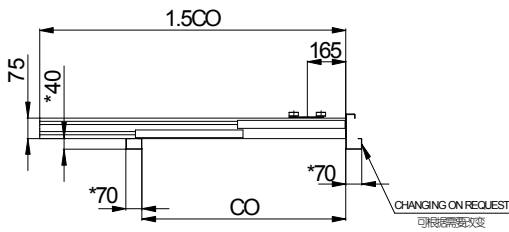

GDB 2LS 层门 (地坎宽度=90MM)  
Landing Doors Series GDB 2LS (Sill Width=90MM)

\* 尺寸可根据需要改变  
DIMENSIONS ARE CHANGEABLE ON REQUEST  
左开门 LEFT HAND 如图所示 AS DRAWN  
右开门 RIGHT HAND 对称制作 SYMMETRICALLY OPPOSITE

越层  
RUNBY

GDB 2LS 层门 (地坎宽度=90MM)  
Landing Doors Series GDB 2LS (Sill Width=90MM)

\*\* 可通过更换支架调节到更大尺寸  
DIMENSIONS ARE CHANGEABLE BY CHANGE BRACKET

GDB 2LS 层门 (地坎宽度=75MM)  
Landing Doors Series GDB 2LS (Sill Width=75MM)

\* 尺寸可根据需求改变  
DIMENSIONS ARE CHANGEABLE ON REQUEST

左开门 如图中所示  
LEFT HAND AS DRAWN  
右开门 对称制作  
RIGHT HAND SYMMETRICALLY OPPOSITE

越层  
RUNBY

CO	500	550	600	650	700	750	800	850	900	950	1000	1050	1100	1150	1200	1250	1300	1350	1400	1450	1500	1550	1600	1650	1700	1750	1800
P	840	840	1000	1000	1000	1000	1000	1000	1450	1450	1450	1450	1450	1900	1950	2020	2120	2170	2320	2370	2470	2520	2620	2670	2770	2820	
P1	875	935	1000	1050	1135	1235	1285	1335	1450	1500	1595	1645	1720	1820	1900	1950	2020	2120	2170	2320	2370	2470	2520	2620	2670	2770	2820
P2	850	925	1000	1075	1150	1225	1300	1375	1450	1525	1600	1675	1750	1825	1900	1975	2050	2125	2200	2275	2350	2425	2500	2575	2650	2725	2800
D1	250	275	300	325	350	375	400	425	450	475	500	525	550	575	600	625	650	675	700	550	550	550	550	550	550	550	600
D2	250	275	300	325	350	375	400	425	450	475	500	525	550	575	600	625	650	675	700	550	550	550	550	550	550	550	600
D3	/	/	/	/	/	/	/	/	/	/	/	/	/	/	/	/	/	/	/	450	450	450	600	600	600	600	600
D4	/	/	/	/	/	/	/	/	/	/	/	225	225	225	225	225	225	225	225	225	225	225	225	225	225	225	225

GDB 2LS 层门 (地坎宽度=75MM)  
Landing Doors Series GDB 2LS (Sill Width=75MM)

\*\* 可通过更换支架调节到更大尺寸  
DIMENSIONS ARE CHANGEABLE BY CHANGE BRACKET