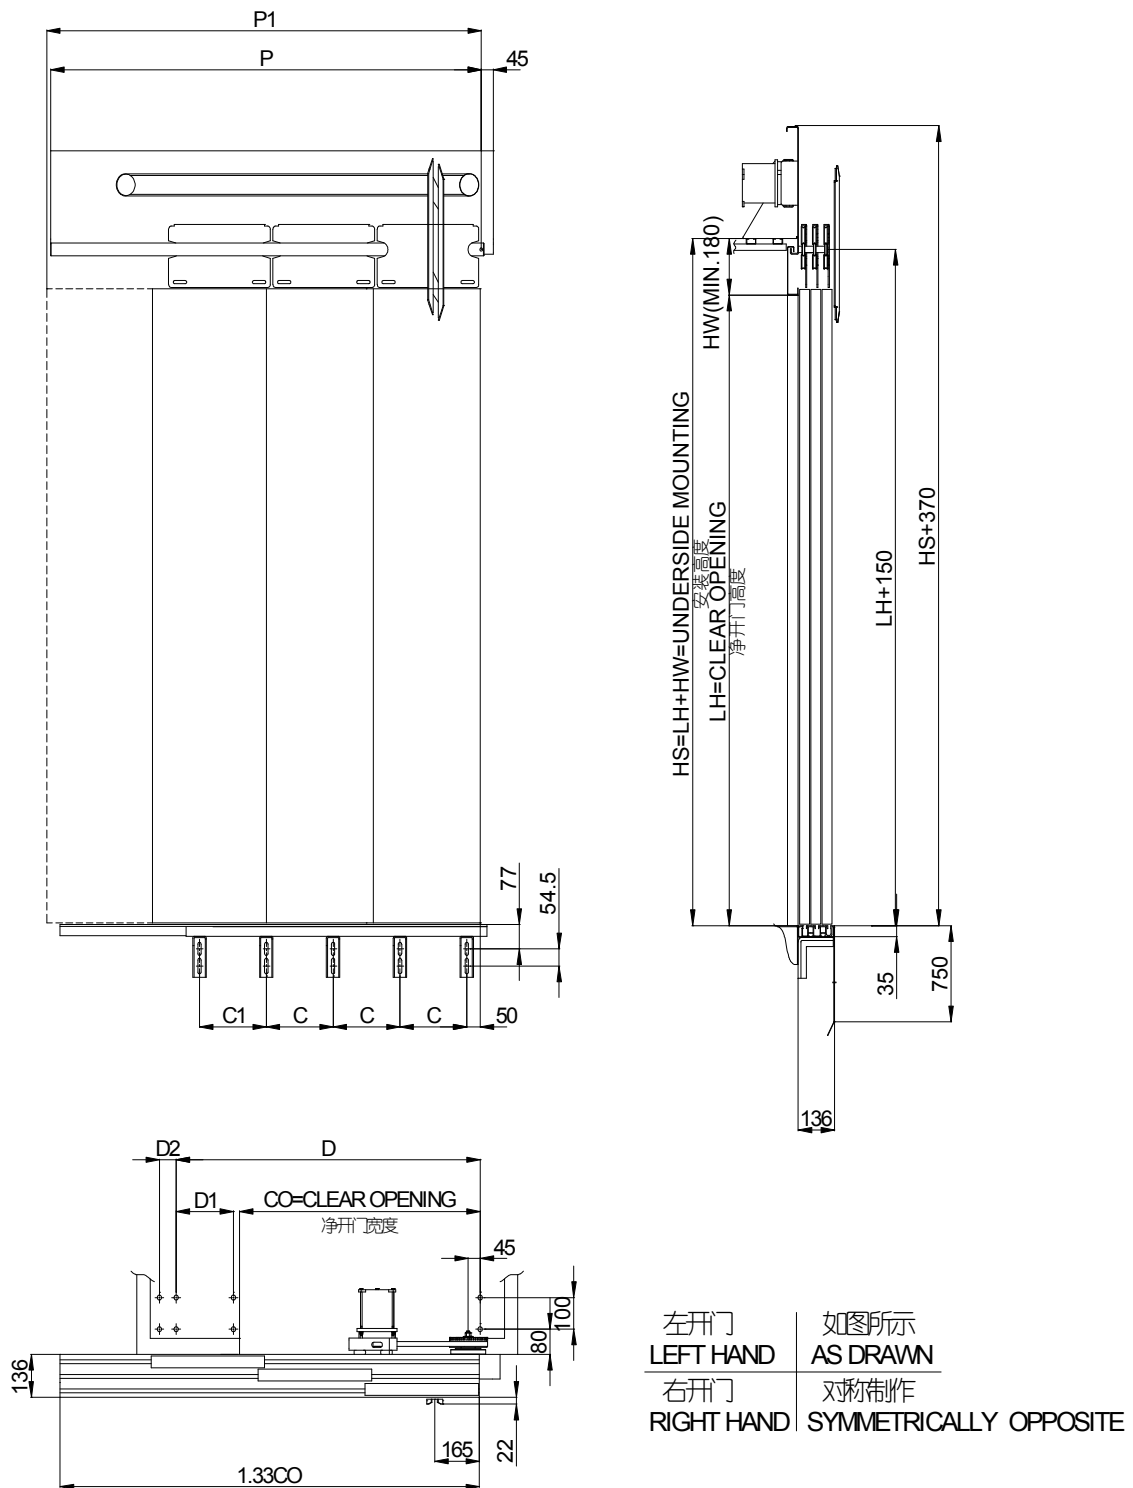

GDB 3CS 轿门 (地坎宽度=136MM)  
 Car Doors Series GDB 3CS Sill Wid th=136MM)

CO	600	650	700	750	800	850	900	950	1000	1050	1100	1150	1200	1250	1300	1350	1400	1450	1500	1550	1600	1650	1700	1750	1800	1850	1900	1950	2000	2050	2100			
P	955	1005	1055	1105	1155	1205	1255	1305	1355	1405	1455	1505	1555	1605	1655	1705	1755	1805	1855	1905	1955	2005	2055	2105	2155	2205	2255	2305	2355	2405	2455	2505		
P1	825	875	925	975	1025	1075	1125	1175	1225	1275	1325	1375	1425	1475	1525	1575	1625	1675	1725	1775	1825	1875	1925	1975	2025	2075	2125	2175	2225	2275	2325	2375	2425	
C	228	228	230	230	230	232	232	232	232	232	232	232	232	232	232	232	232	232	232	232	232	232	232	232	232	232	232	232	232	232	232	232	232	
C1	/	/	/	/	/	/	/	/	/	/	/	/	/	/	/	/	/	/	/	/	/	/	/	/	/	/	/	/	/	/	/	/	/	/
D	695	695	912	912	912	912	912	912	912	1137	1137	1137	1300	1300	1300	1362	1362	1207	1207	1207	1207	1307	1307	1307	1307	1307	1307	1307	1382	1382	1382	1382	1382	
D1	/	/	217	217	217	217	217	217	217	/	/	/	/	/	/	/	/	/	/	/	/	/	/	/	/	/	/	/	/	/	/	/	/	/
D2	/	/	/	/	/	/	/	/	/	225	225	225	225	225	225	225	225	225	225	225	225	225	225	225	225	225	225	225	225	225	225	225	225	225