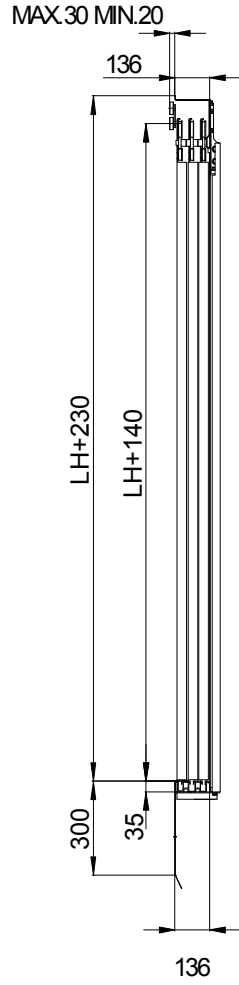

GDB 3LS 层门 (地坎宽度=136MM)  
Landing Doors Series GDB 3LS (Sill Width=136MM)

\* 尺寸可根据需要改变  
DIMENSIONS ARE CHANGEABLE ON REQUEST

左开门	如图中所示
LEFT HAND	AS DRAWN
右开门	对称制作
RIGHT HAND	SYMMETRICALLY OPPOSITE

CO	600	650	700	750	800	850	900	950	1000	1050	1100	1150	1200	1250	1300	1350	1400	1450	1500	1550	1600	1650	1700	1750	1800	1850	1900	1950	2000	2050	2100
P	950	1000	1050	1100	1150	1200	1275	1325	1375	1460	1510	1610	1660	1710	1825	1875	1925	1975	2070	2120	2195	2245	2345	2395	2475	2525	2575	2645	2745	2795	2845
P1	825	892	958	1025	1092	1158	1225	1292	1358	1425	1492	1558	1625	1692	1758	1825	1892	1958	2025	2092	2158	2225	2292	2358	2425	2492	2558	2625	2692	2758	2825
D1	225	250	275	300	325	350	375	400	425	450	475	500	350	350	400	400	400	410	435	445	465	475	505	515	530	550	560	580	605	615	630
D2	225	250	275	300	325	350	375	400	425	450	475	500	350	350	400	400	400	410	435	445	465	475	505	515	530	550	560	580	605	615	630
D3	/	/	/	/	/	/	/	/	/	/	/	/	350	350	400	400	400	410	435	445	465	475	505	515	530	550	560	580	605	615	630
D4	/	/	/	/	/	/	/	/	/	100	100	100	100	100	100	100	100	100	100	100	100	100	100	100	100	100	100	100	100	100	100

GDB 3LS 层门 (地坎宽度=136MM)  
Landing Doors Series GDB 3LS (Sill Width=136MM)