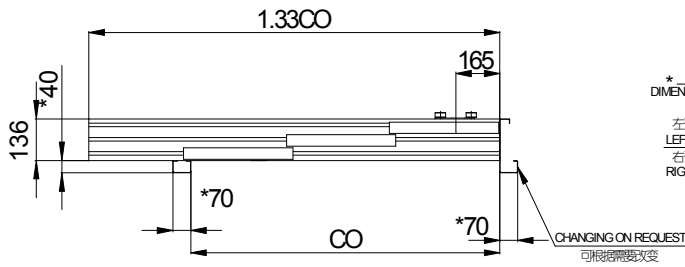

GDB 3LS 层门 (地坎宽度=136MM)  
Landing Doors Series GDB 3LS (Sill Width=136MM)

\* 尺寸可根据需要改变  
DIMENSIONS ARE CHANGEABLE ON REQUEST

左开门	如图中所示
LEFT HAND	AS DRAWN
右开门	对称制作
RIGHT HAND	SYMMETRICALLY OPPOSITE

CO	600	650	700	750	800	850	900	950	1000	1050	1100	1150	1200	1250	1300	1350	1400	1450	1500	1550	1600	1650	1700	1750	1800	1850	1900	1950	2000	2050	2100
P	950	1000	1050	1100	1150	1200	1275	1325	1375	1460	1510	1610	1660	1710	1825	1875	1925	1975	2070	2120	2195	2245	2345	2395	2475	2525	2575	2645	2745	2795	2845
P1	825	892	958	1025	1092	1158	1225	1292	1358	1425	1492	1558	1625	1692	1758	1825	1892	1958	2025	2092	2158	2225	2292	2358	2425	2492	2558	2625	2692	2758	2825
D1	225	250	275	300	325	350	375	400	425	450	475	500	350	350	400	400	400	410	435	445	465	475	505	515	530	550	560	580	605	615	630
D2	225	250	275	300	325	350	375	400	425	450	475	500	350	350	400	400	400	410	435	445	465	475	505	515	530	550	560	580	605	615	630
D3	/	/	/	/	/	/	/	/	/	/	/	/	350	350	400	400	400	410	435	445	465	475	505	515	530	550	560	580	605	615	630
D4	/	/	/	/	/	/	/	/	/	100	100	100	100	100	100	100	100	100	100	100	100	100	100	100	100	100	100	100	100	100	100

GDB 3LS 层门 (地坎宽度=136MM)  
Landing Doors Series GDB 3LS (Sill Width=136MM)