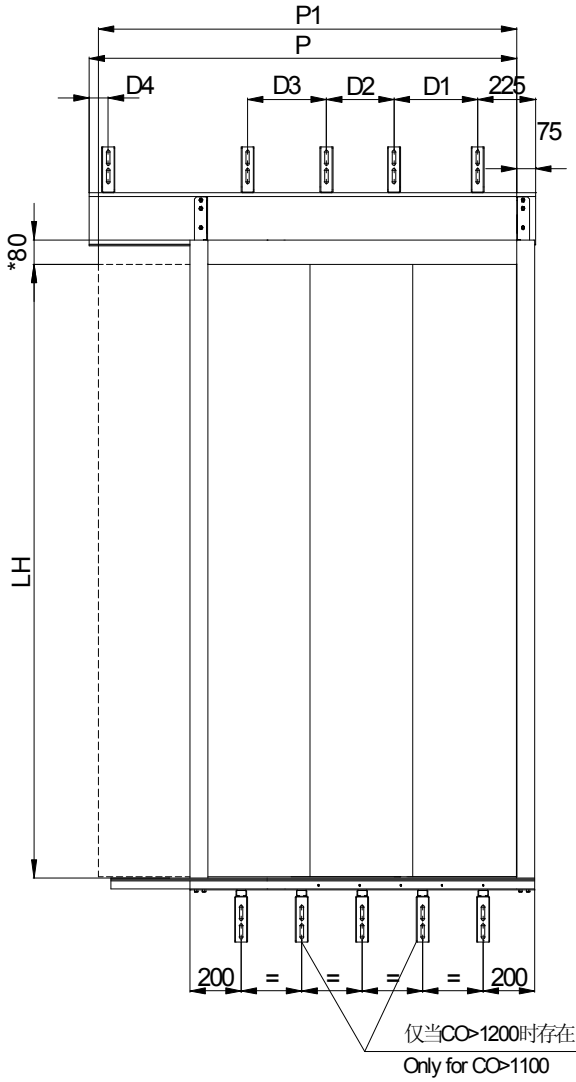

GDB 3LS 层门 (地坎宽度=136MM)  
Landing Doors Series GDB 3LS (Sill Width=136MM)

\* 尺寸可根据需要改变  
DIMENSIONS ARE CHANGEABLE ON REQUEST

左开门	如图中所示
LEFT HAND	AS DRAWN
右开门	对称制作
RIGHT HAND	SYMMETRICALLY OPPOSITE

CO	600	650	700	750	800	850	900	950	1000	1050	1100	1150	1200	1250	1300	1350	1400	1450	1500	1550	1600	1650	1700	1750	1800	1850	1900	1950	2000	2050	2100
P	950	1000	1050	1100	1150	1200	1275	1325	1375	1460	1510	1610	1660	1710	1825	1875	1925	1975	2070	2120	2195	2245	2345	2395	2475	2525	2575	2645	2745	2795	2845
P1	825	892	958	1025	1092	1158	1225	1292	1358	1425	1492	1558	1625	1692	1758	1825	1892	1958	2025	2092	2158	2225	2292	2358	2425	2492	2558	2625	2692	2758	2825
D1	225	250	275	300	325	350	375	400	425	450	475	500	350	350	400	400	400	410	435	445	465	475	505	515	530	550	560	580	605	615	630
D2	225	250	275	300	325	350	375	400	425	450	475	500	350	350	400	400	400	410	435	445	465	475	505	515	530	550	560	580	605	615	630
D3	/	/	/	/	/	/	/	/	/	/	/	/	350	350	400	400	400	410	435	445	465	475	505	515	530	550	560	580	605	615	630
D4	/	/	/	/	/	/	/	/	/	100	100	100	100	100	100	100	100	100	100	100	100	100	100	100	100	100	100	100	100	100	100

GDB 3LS 层门 (地坎宽度=136MM)  
Landing Doors Series GDB 3LS (Sill Width=136MM)