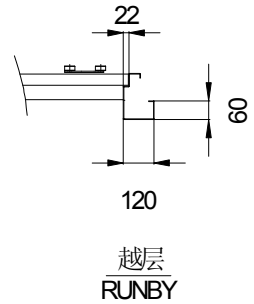

GDB 3LS 层门 (地坎宽度=136MM)  
Landing Doors Series GDB 3LS (Sill Width=136MM)

\* 尺寸可根据需要改变  
DIMENSIONS ARE CHANGEABLE ON REQUEST

左开门	如图中所示
LEFT HAND	AS DRAWN
右开门	对称制作
RIGHT HAND	SYMMETRICALLY OPPOSITE

CO	600	650	700	750	800	850	900	950	1000	1050	1100	1150	1200	1250	1300	1350	1400	1450	1500	1550	1600	1650	1700	1750	1800	1850	1900	1950	2000	2050	2100
P	950	1000	1050	1100	1150	1200	1275	1325	1375	1460	1510	1610	1660	1710	1825	1875	1925	1975	2070	2120	2195	2245	2345	2395	2475	2525	2575	2645	2745	2795	2845
P1	825	892	958	1025	1092	1158	1225	1292	1358	1425	1492	1558	1625	1692	1758	1825	1892	1958	2025	2092	2158	2225	2292	2358	2425	2492	2558	2625	2692	2758	2825
D1	225	250	275	300	325	350	375	400	425	450	475	500	350	350	400	400	400	410	435	445	465	475	505	515	530	550	560	580	605	615	630
D2	225	250	275	300	325	350	375	400	425	450	475	500	350	350	400	400	400	410	435	445	465	475	505	515	530	550	560	580	605	615	630
D3	/	/	/	/	/	/	/	/	/	/	/	/	350	350	400	400	400	410	435	445	465	475	505	515	530	550	560	580	605	615	630
D4	/	/	/	/	/	/	/	/	/	100	100	100	100	100	100	100	100	100	100	100	100	100	100	100	100	100	100	100	100	100	100

GDB 3LS 层门 (地坎宽度=136MM)  
Landing Doors Series GDB 3LS (Sill Width=136MM)