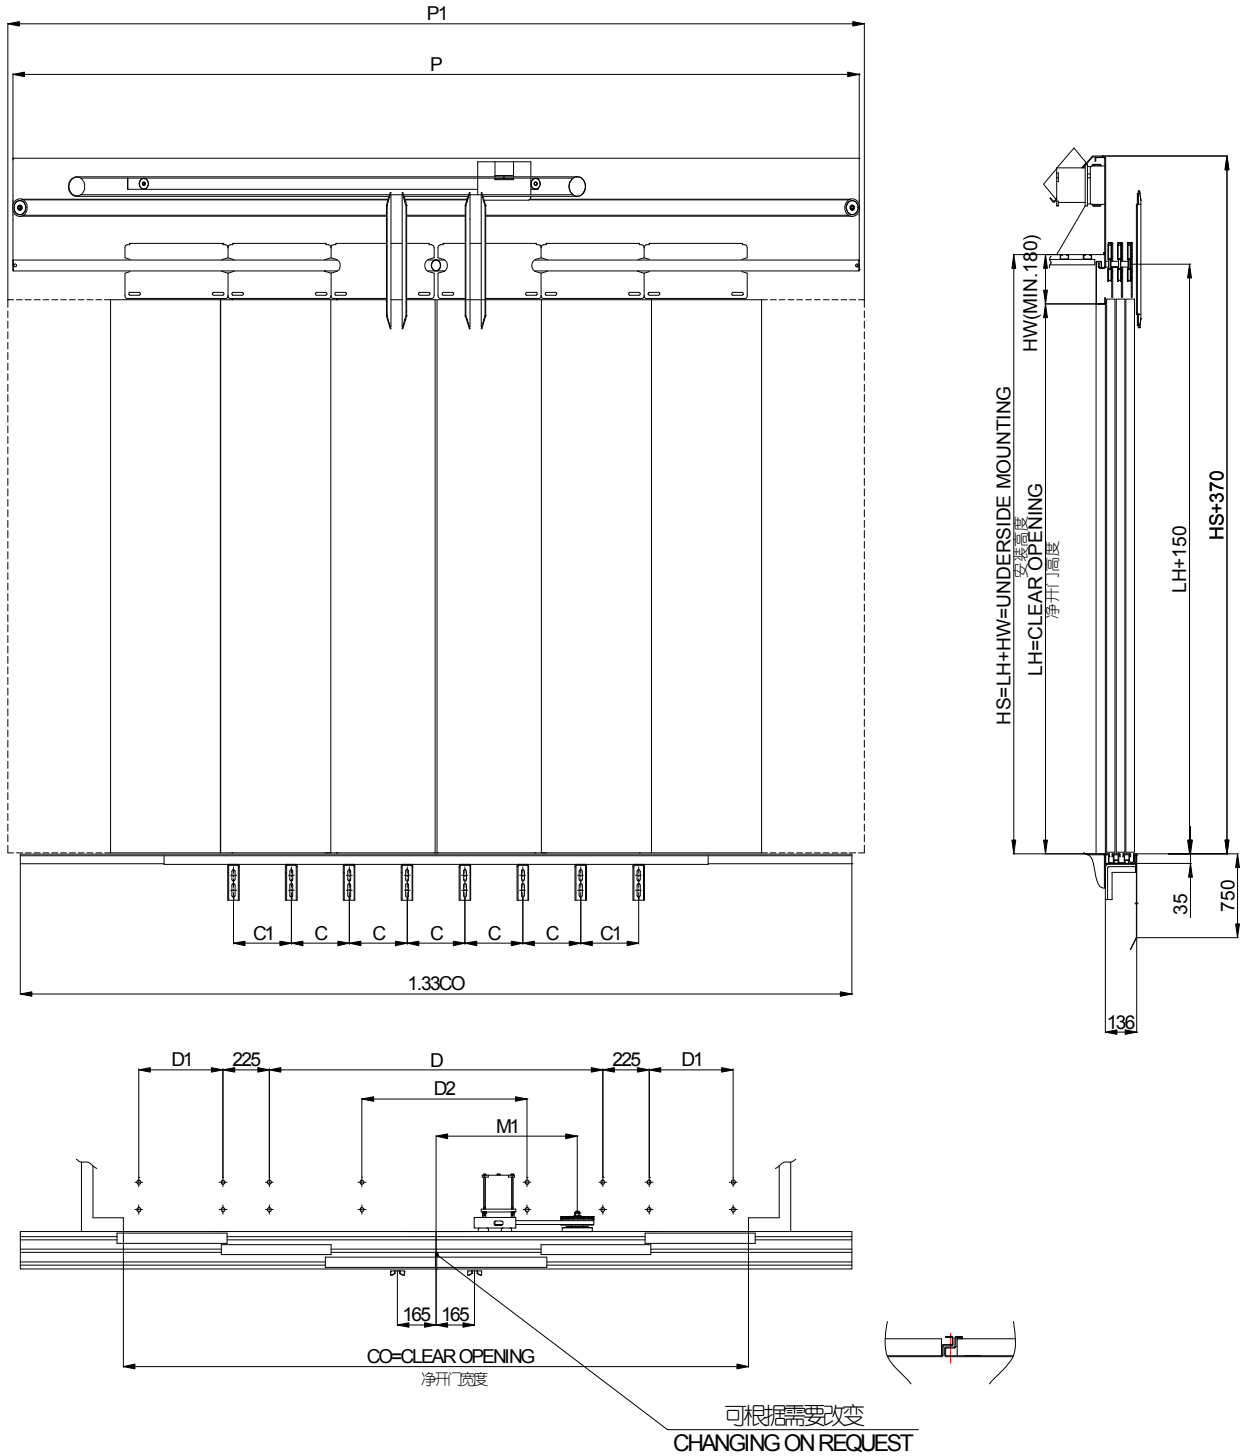

GDB 6CC 轿门 (地坎宽度=136MM)  
Car Doors Series GDB 6CC (Sill Width=136MM)

CO	1500	1550	1600	1650	1700	1750	1800	1850	1900	1950	2000	2050	2100	2150	2200	2250	2300	2350	2400	2450	2500	2550	2600	2650	2700	2750	2800	2850	2900	2950	3000	3060	3100	3150	3200	
P	2050	2075	2205	2255	2305	2355	2455	2505	2555	2605	2655	2705	2755	2805	2855	2905	3125	3175	3225	3275	3325	3375	3425	3475	3655	3705	3755	3805	3855	3905	3955	4005	4055	4105	4155	
P1	2050	2117	2183	2250	2317	2383	2450	2517	2583	2650	2717	2783	2850	2917	2983	3050	3117	3183	3250	3317	3383	3450	3517	3583	3650	3717	3783	3850	3917	3983	4050	4117	4183	4250	4317	
C	354	364	390	400	410	420	440	450	460	470	480	490	500	510	520	530	410	417	424	431	439	446	453	460	489	493	500	394	400	406	411	417	422	428	433	
C1	/	/	/	/	/	/	/	/	/	/	/	/	/	/	/	/	/	/	/	/	/	/	/	/	/	/	/	/	/	/	/	/	/	/	/	/
D	974	974	974	974	974	974	974	1850	1850	1850	1850	1850	1850	1850	1850	1850	1850	1850	2350	2350	2350	2350	2350	2350	2350	2350	2350	2350	2350	2350	2350	2350	2350	2350	2350	2350
D1	163	163	163	163	163	163	163	163	/	/	/	/	/	/	/	/	/	/	/	/	/	/	/	/	/	/	/	/	/	/	/	/	/	/	/	/
D2	/	/	/	/	/	/	/	/	500	500	500	500	500	500	500	500	500	500	500	500	500	500	500	500	500	500	500	500	500	500	500	500	500	500	500	500
M1	610	610	610	610	610	610	610	610	800	800	800	800	800	800	800	800	800	800	800	800	800	800	800	800	800	800	800	800	800	800	800	800	800	800	800	800