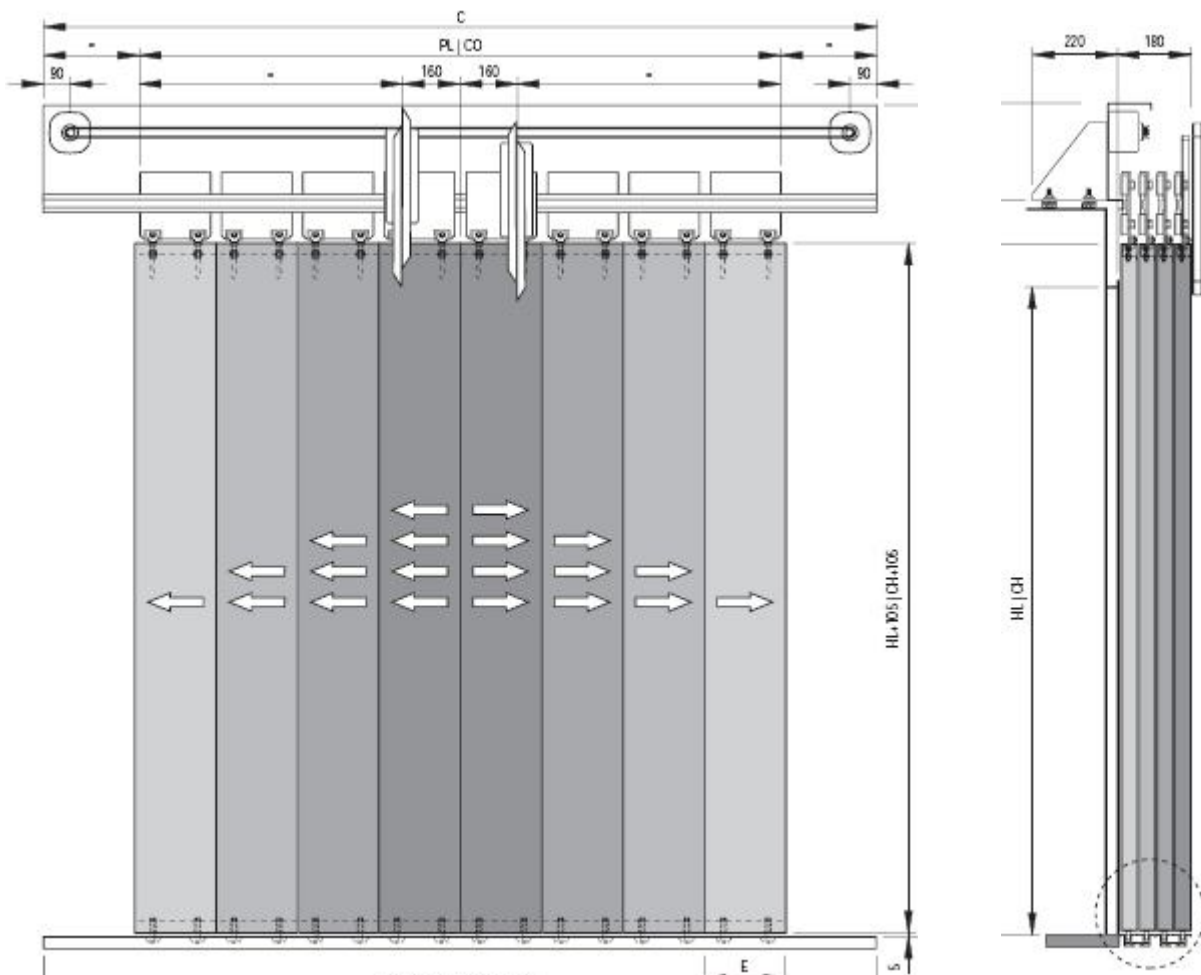

GDB 8CC 轿门 (地坎宽度=180MM)
 Car Doors Series GDB 8CC (Sill Width=180MM)

PL / CO	1400*	1500*	1600	1700	1800	1900	2000	2100	2200	2300	2400	2500	2600	2700	2800	2900	3000
A	1410	1535	1660	1785	1910	2035	2160	2285	2410	2535	2660	2785	2910	3035	3160	3285	3410
C	1800	1925	2050	2175	2300	2425	2550	2675	2800	2925	3050	3175	3300	3425	3350	3675	3800
E	195	207	220	232	245	257	270	282	295	307	320	332	345	357	370	382	395
F	3	4	4	5	5	6	6	7	7	8	8	9	9	10	10	10	11
TIEMPO / TIME (s)	1,73	1,8	1,87	1,94	2	2,06	2,12	2,18	2,24	2,29	2,35	2,4	2,45	2,5	2,55	2,6	2,65
PESO / WEIGHT (kg)	209	224	239	254	269	284	299	314	329	343,5	358,5	373,5	388	403	418	433	448