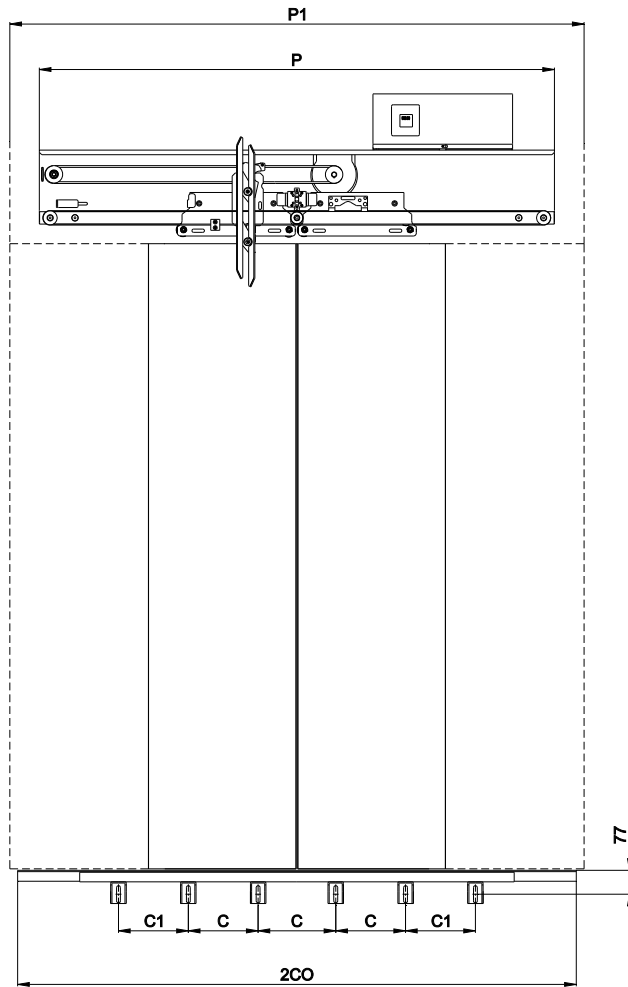

GDK 2CC 轿门 (地坎宽度=50MM)
 Car Doors Series GDK 2CC (Sill Width=50MM)

CO	600	650	700	750	800	850	900	950	1000	1050	1100	1150	1200	1250	1300	1350	1400
C	250	250	250	250	400	400	400	400	400	400	550	550	550	550	550	550	550
C1	/	/	/	/	/	/	/	/	/	/	/	/	/	/	/	/	/
D1	62	62	62	62	62	62	62	62	/	/	/	/	/	/	/	/	/
D2	217	217	217	217	217	217	217	217	/	/	/	/	/	/	/	/	/
D3	/	/	/	/	/	/	/	/	225	225	225	225	225	225	225	225	225
D4	/	/	/	/	/	/	/	/	/	/	163	163	163	163	163	163	163
P	1290	1290	1390	1560	1660	1710	1890	1940	1990	2040	2090	2140	2440	2540	2590	2640	2690
P1	1250	1350	1450	1550	1650	1750	1850	1950	2050	2150	2250	2350	2450	2550	2650	2750	2850