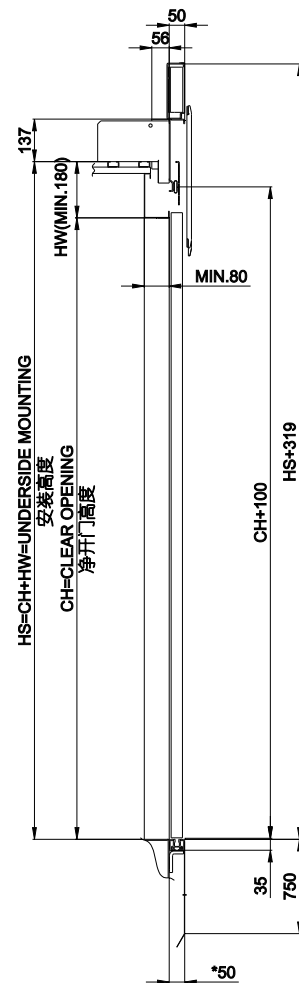

GDK 2CC 轿门 (地坎宽度=50MM)
 Car Doors Series GDK 2CC (Sill Width=50MM)

CO	600	650	700	750	800	850	900	950	1000	1050	1100	1150	1200	1250	1300	1350	1400
C	250	250	250	250	400	400	400	400	400	400	550	550	550	550	550	550	550
C1	/	/	/	/	/	/	/	/	/	/	/	/	/	/	/	/	/
D1	62	62	62	62	62	62	62	62	/	/	/	/	/	/	/	/	/
D2	217	217	217	217	217	217	217	217	/	/	/	/	/	/	/	/	/
D3	/	/	/	/	/	/	/	/	225	225	225	225	225	225	225	225	225
D4	/	/	/	/	/	/	/	/	/	/	163	163	163	163	163	163	163
P	1290	1290	1390	1560	1660	1710	1890	1940	1990	2040	2090	2140	2440	2540	2590	2640	2690
P1	1250	1350	1450	1550	1650	1750	1850	1950	2050	2150	2250	2350	2450	2550	2650	2750	2850