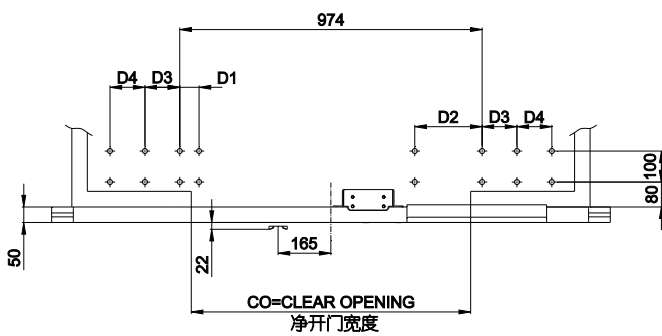

GDK 2CC 轿门 (地坎宽度=50MM)
 Car Doors Series GDK 2CC (Sill Width=50MM)

CO	600	650	700	750	800	850	900	950	1000	1050	1100	1150	1200	1250	1300	1350	1400
C	250	250	250	250	400	400	400	400	400	400	550	550	550	550	550	550	550
C1	/	/	/	/	/	/	/	/	/	/	/	/	/	/	/	/	/
D1	62	62	62	62	62	62	62	62	/	/	/	/	/	/	/	/	/
D2	217	217	217	217	217	217	217	217	/	/	/	/	/	/	/	/	/
D3	/	/	/	/	/	/	/	/	225	225	225	225	225	225	225	225	225
D4	/	/	/	/	/	/	/	/	/	/	163	163	163	163	163	163	163
P	1290	1290	1390	1560	1660	1710	1890	1940	1990	2040	2090	2140	2440	2540	2590	2640	2690
P1	1250	1350	1450	1550	1650	1750	1850	1950	2050	2150	2250	2350	2450	2550	2650	2750	2850