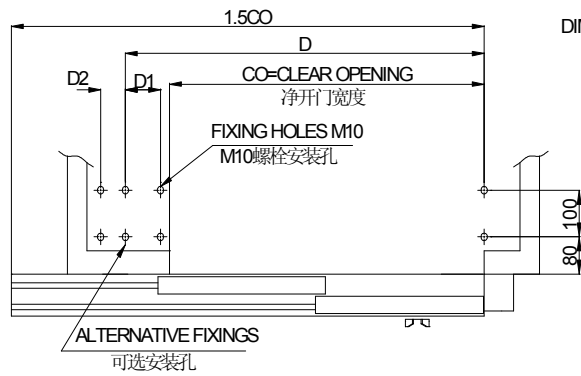

GDO 2CS 轿门 (地坎宽度=90MM)
Car Doors Series GDO 2CS (Sill Width=90MM)

CO	500	550	600	650	700	750	800	850	900	950	1000	1050	1100	1150	1200	1250	1300	1350	1400
C	300	325	250						400						550				
C1	/	250						400						550					
C2	/																		
D	912									1137						1362			
D1	217									/									
D2	/									225									
P	840	890	990	1040	1090	1225	1275	1325	1440	1490	1540	1590	1640	1690	1890	1940	1990	2040	2090
P1	840	890	945	1000	1075	1180	1230	1300	1395	1450	1525	1600	1675	1750	1845	1900	1975	2050	2125

GDO-UD 2CS 轿门 (地坎宽度=90MM)
Car Doors Series GDO-UD 2CS (Sill Width=90MM)

* 尺寸可根据需要改变
DIMENSIONS ARE CHANGEABLE ON REQUEST

左开门 LEFT HAND 右开门 RIGHT HAND
如图所示 AS DRAWN 对称制作 SYMMETRICALLY OPPOSITE

CO	500	550	600	650	700	750	800	850	900	950	1000	1050	1100	1150	1200	1250	1300	1350	1400
C	300	325	250				400				550								
C1	/	250				400				550									
C2	/																		
D	912						1137						1362						
D1	217									/									
D2	/									225									
P	840	890	990	1040	1090	1225	1275	1325	1440	1490	1540	1590	1640	1690	1890	1940	1990	2040	2090
P1	840	890	945	1000	1075	1180	1230	1300	1395	1450	1525	1600	1675	1750	1845	1900	1975	2050	2125

GDO-UD 2CS 前壁安装示意图
Bracket Positioning For GDO-UD 2CS Frontwall Fixing

CO	500	550	600	650	700	750	800	850	900	950	1000	1050	1100	1150	1200	1250	1300	1350	1400
C	300	325				250			400			550							
C1	/				250			400			550								
C2	/																		
P	840	890	990	1040	1090	1225	1275	1325	1440	1490	1540	1590	1640	1690	1890	1940	1990	2040	2090
P1	840	890	945	1000	1075	1180	1230	1300	1395	1450	1525	1600	1675	1750	1845	1900	1975	2050	2125