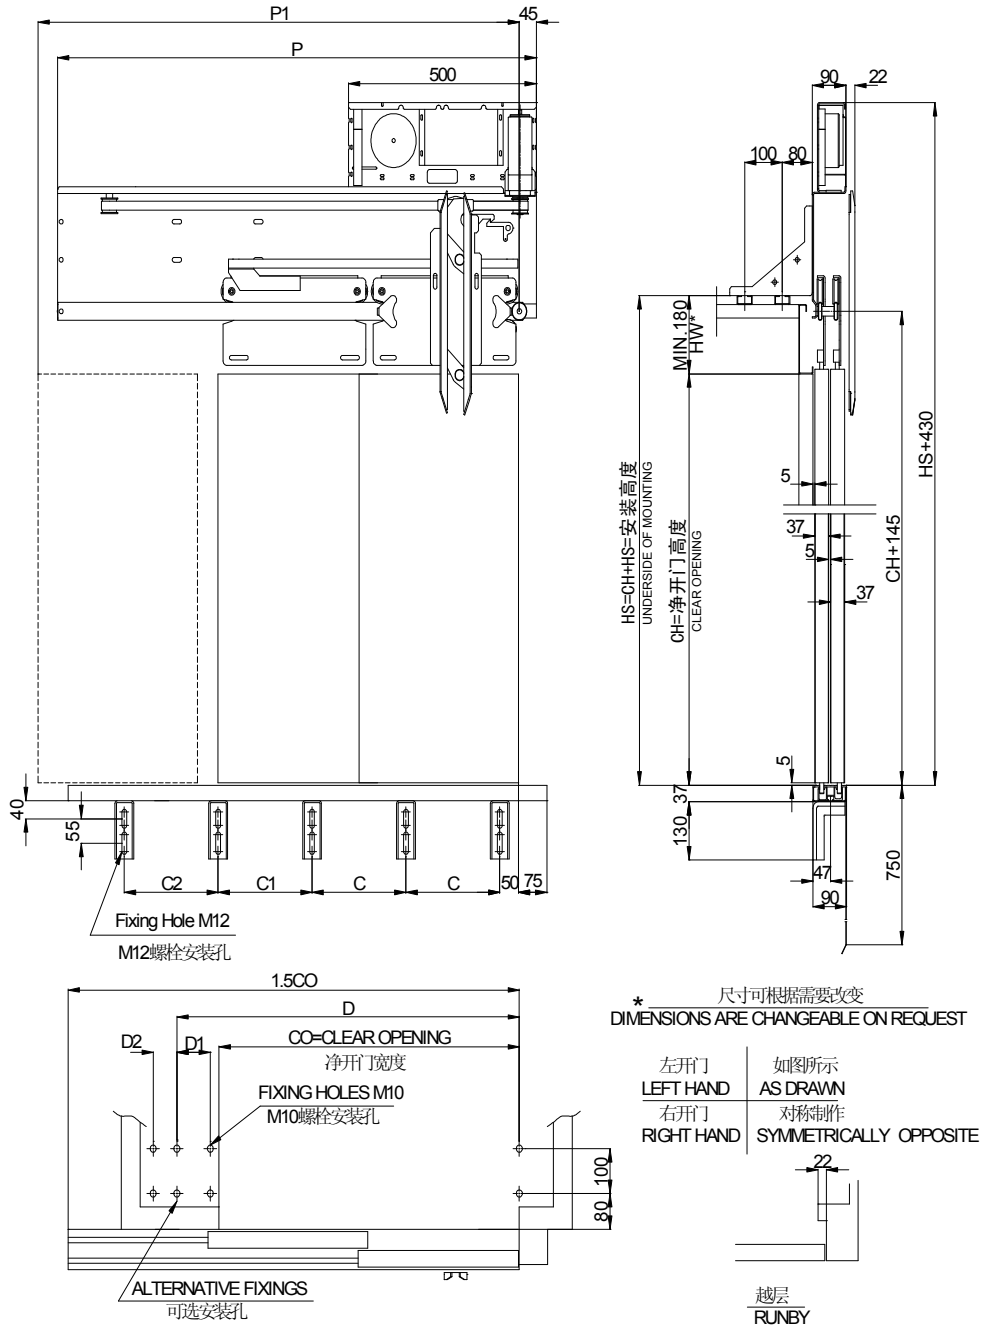

GDO 2CS 轿门 (地坎宽度=90MM)
Car Doors Series GDO 2CS (Sill Width=90MM)

CO	500	550	600	650	700	750	800	850	900	950	1000	1050	1100	1150	1200	1250	1300	1350	1400
C	300	325	250						400						550				
C1	/	250						400						550					
C2	/																		
D	912									1137						1362			
D1	217									/									
D2	/									225									
P	840	890	990	1040	1090	1225	1275	1325	1440	1490	1540	1590	1640	1690	1890	1940	1990	2040	2090
P1	840	890	945	1000	1075	1180	1230	1300	1395	1450	1525	1600	1675	1750	1845	1900	1975	2050	2125

GDO-UD 2CS 轿门 (地坎宽度=90MM)
Car Doors Series GDO-UD 2CS (Sill Width=90MM)

* 尺寸可根据需要改变
DIMENSIONS ARE CHANGEABLE ON REQUEST

左开门 LEFT HAND 右开门 RIGHT HAND
如图所示 AS DRAWN 对称制作 SYMMETRICALLY OPPOSITE

CO	500	550	600	650	700	750	800	850	900	950	1000	1050	1100	1150	1200	1250	1300	1350	1400
C	300	325	250				400				550								
C1	/	250				400				550									
C2	/																		
D	912						1137						1362						
D1	217									/									
D2	/									225									
P	840	890	990	1040	1090	1225	1275	1325	1440	1490	1540	1590	1640	1690	1890	1940	1990	2040	2090
P1	840	890	945	1000	1075	1180	1230	1300	1395	1450	1525	1600	1675	1750	1845	1900	1975	2050	2125

GDO-UD 2CS 前壁安装示意图
Bracket Positioning For GDO-UD 2CS Frontwall Fixing

CO	500	550	600	650	700	750	800	850	900	950	1000	1050	1100	1150	1200	1250	1300	1350	1400
C	300	325				250			400			550							
C1	/				250			400			550								
C2	/																		
P	840	890	990	1040	1090	1225	1275	1325	1440	1490	1540	1590	1640	1690	1890	1940	1990	2040	2090
P1	840	890	945	1000	1075	1180	1230	1300	1395	1450	1525	1600	1675	1750	1845	1900	1975	2050	2125