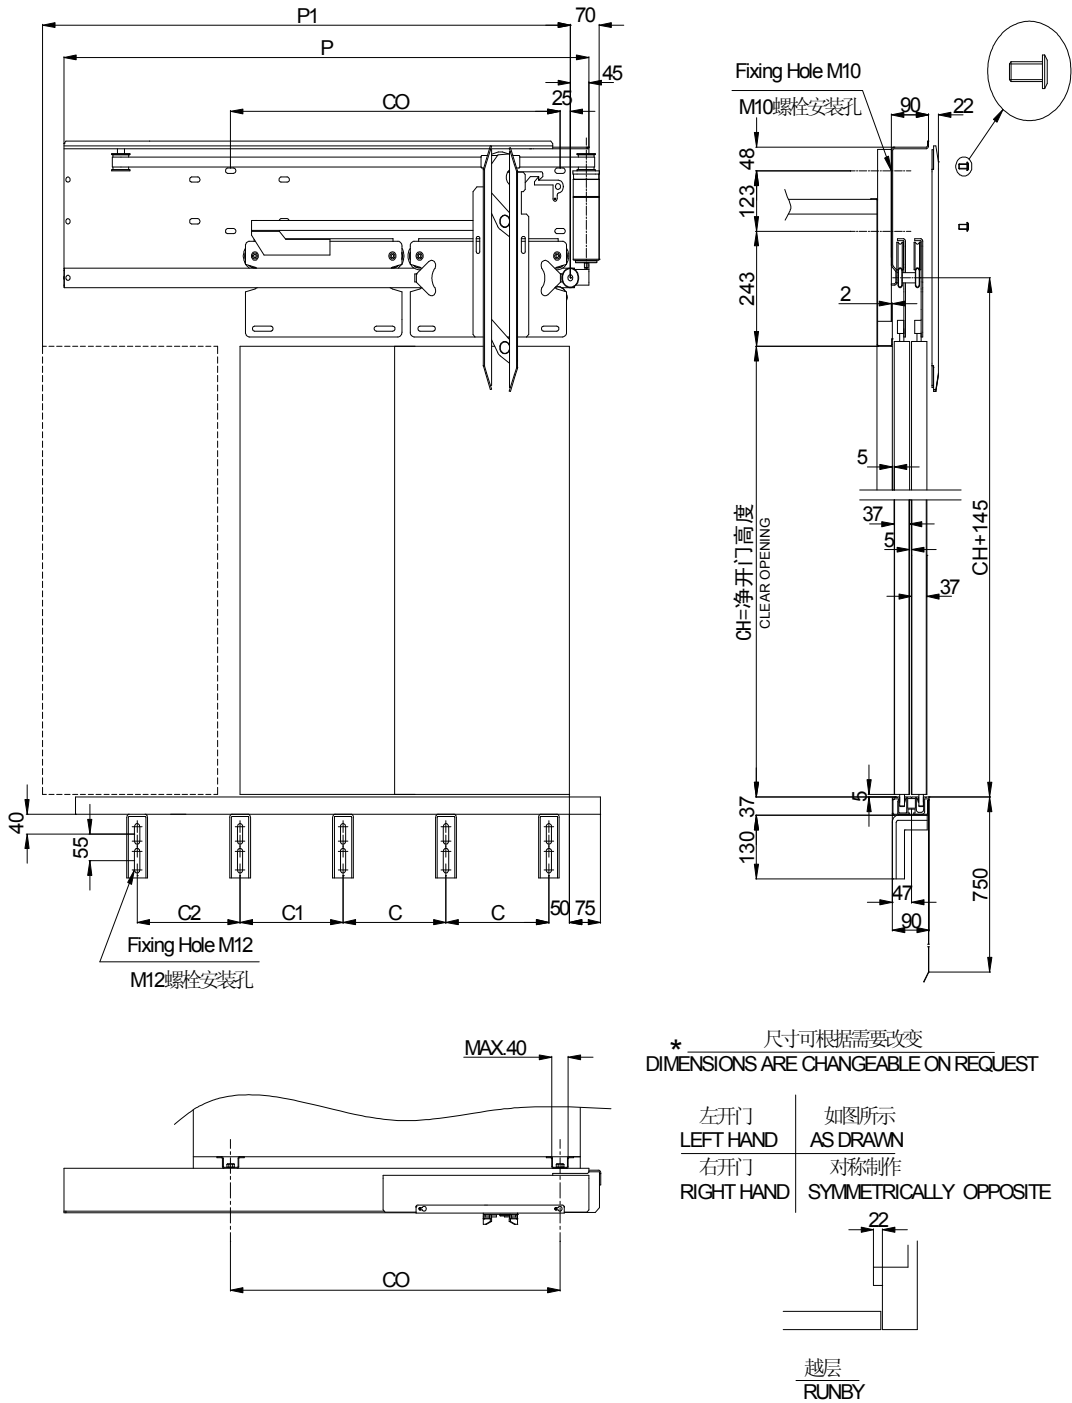

GDO 2CS 轿门 (地坎宽度=90MM)
Car Doors Series GDO 2CS (Sill Width=90MM)

CO	500	550	600	650	700	750	800	850	900	950	1000	1050	1100	1150	1200	1250	1300	1350	1400
C	300	325	250						400						550				
C1	/	250						400						550					
C2	/																		
D	912									1137						1362			
D1	217									/									
D2	/									225									
P	840	890	990	1040	1090	1225	1275	1325	1440	1490	1540	1590	1640	1690	1890	1940	1990	2040	2090
P1	840	890	945	1000	1075	1180	1230	1300	1395	1450	1525	1600	1675	1750	1845	1900	1975	2050	2125

GDO-UD 2CS 轿门 (地坎宽度=90MM)
Car Doors Series GDO-UD 2CS (Sill Width=90MM)

* 尺寸可根据需要改变
DIMENSIONS ARE CHANGEABLE ON REQUEST

左开门 LEFT HAND 右开门 RIGHT HAND
如图所示 AS DRAWN 对称制作 SYMMETRICALLY OPPOSITE

CO	500	550	600	650	700	750	800	850	900	950	1000	1050	1100	1150	1200	1250	1300	1350	1400
C	300	325	250				400				550								
C1	/	250				400				550									
C2	/																		
D	912						1137						1362						
D1	217									/									
D2	/									225									
P	840	890	990	1040	1090	1225	1275	1325	1440	1490	1540	1590	1640	1690	1890	1940	1990	2040	2090
P1	840	890	945	1000	1075	1180	1230	1300	1395	1450	1525	1600	1675	1750	1845	1900	1975	2050	2125

GDO-UD 2CS 前壁安装示意图
Bracket Positioning For GDO-UD 2CS Frontwall Fixing

CO	500	550	600	650	700	750	800	850	900	950	1000	1050	1100	1150	1200	1250	1300	1350	1400
C	300	325				250			400			550							
C1	/				250			400			550								
C2	/																		
P	840	890	990	1040	1090	1225	1275	1325	1440	1490	1540	1590	1640	1690	1890	1940	1990	2040	2090
P1	840	890	945	1000	1075	1180	1230	1300	1395	1450	1525	1600	1675	1750	1845	1900	1975	2050	2125