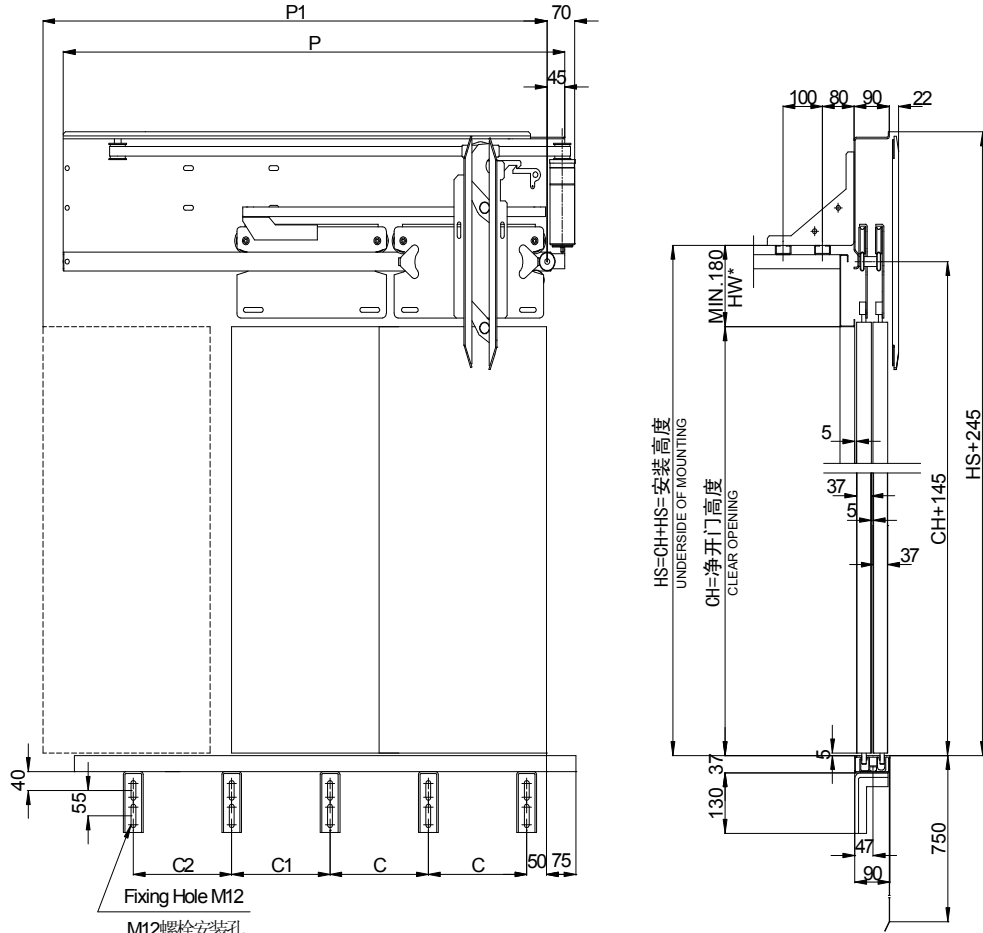

GDO 2CS 轿门 (地坎宽度=90MM)
Car Doors Series GDO 2CS (Sill Width=90MM)

CO	500	550	600	650	700	750	800	850	900	950	1000	1050	1100	1150	1200	1250	1300	1350	1400
C	300	325	250						400						550				
C1	/	250						400						550					
C2	/																		
D	912									1137						1362			
D1	217									/									
D2	/									225									
P	840	890	990	1040	1090	1225	1275	1325	1440	1490	1540	1590	1640	1690	1890	1940	1990	2040	2090
P1	840	890	945	1000	1075	1180	1230	1300	1395	1450	1525	1600	1675	1750	1845	1900	1975	2050	2125

GDO-UD 2CS 轿门 (地坎宽度=90MM)
Car Doors Series GDO-UD 2CS (Sill Width=90MM)

* 尺寸可根据需要改变
DIMENSIONS ARE CHANGEABLE ON REQUEST

左开门 LEFT HAND 右开门 RIGHT HAND
如图所示 AS DRAWN 对称制作 SYMMETRICALLY OPPOSITE

CO	500	550	600	650	700	750	800	850	900	950	1000	1050	1100	1150	1200	1250	1300	1350	1400
C	300	325	250				400				550								
C1	/	250				400				550									
C2	/																		
D	912						1137						1362						
D1	217									/									
D2	/									225									
P	840	890	990	1040	1090	1225	1275	1325	1440	1490	1540	1590	1640	1690	1890	1940	1990	2040	2090
P1	840	890	945	1000	1075	1180	1230	1300	1395	1450	1525	1600	1675	1750	1845	1900	1975	2050	2125

GDO-UD 2CS 前壁安装示意图
Bracket Positioning For GDO-UD 2CS Frontwall Fixing

CO	500	550	600	650	700	750	800	850	900	950	1000	1050	1100	1150	1200	1250	1300	1350	1400
C	300	325				250			400			550							
C1	/				250			400			550								
C2	/																		
P	840	890	990	1040	1090	1225	1275	1325	1440	1490	1540	1590	1640	1690	1890	1940	1990	2040	2090
P1	840	890	945	1000	1075	1180	1230	1300	1395	1450	1525	1600	1675	1750	1845	1900	1975	2050	2125